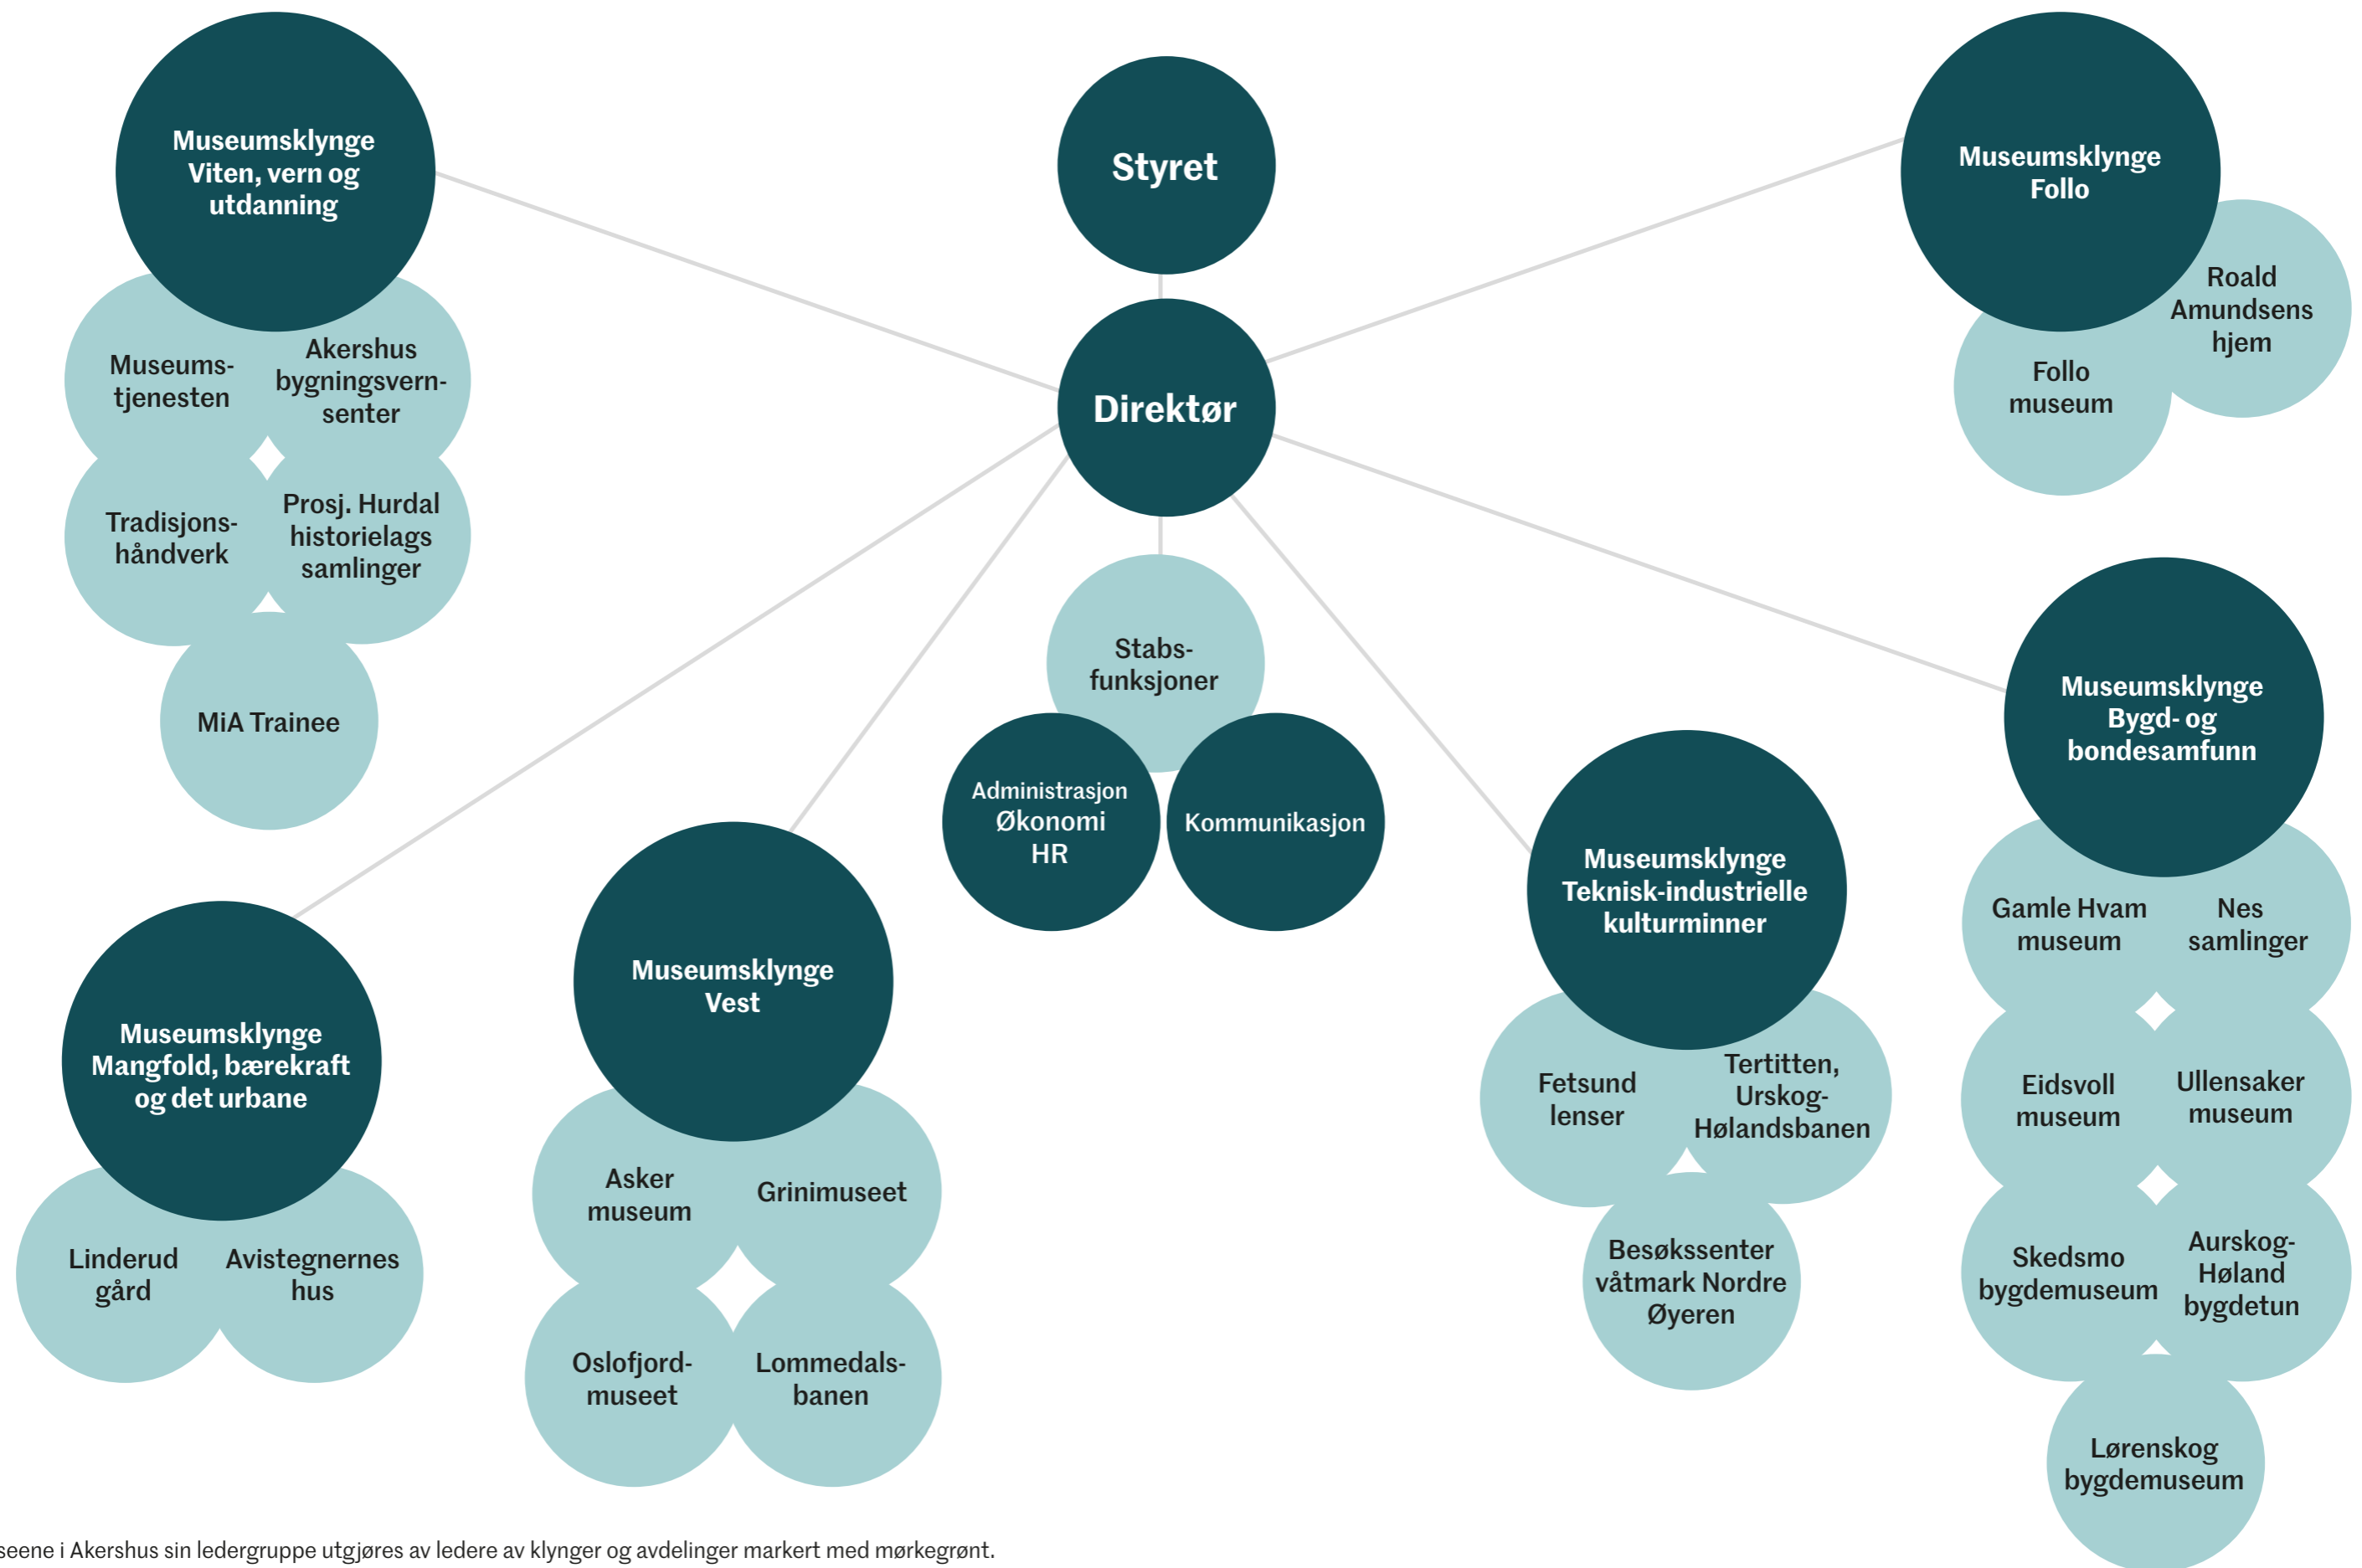

# MiAs interne organisering

MiA - Museene i Akershus sin ledergruppe utgjøres av ledere av klynger og avdelinger markert med mørkegrønt. Organiseringen påvirker ikke profileringen av enkeltavdelingene utad. Klyngenavn er ment for intern bruk.