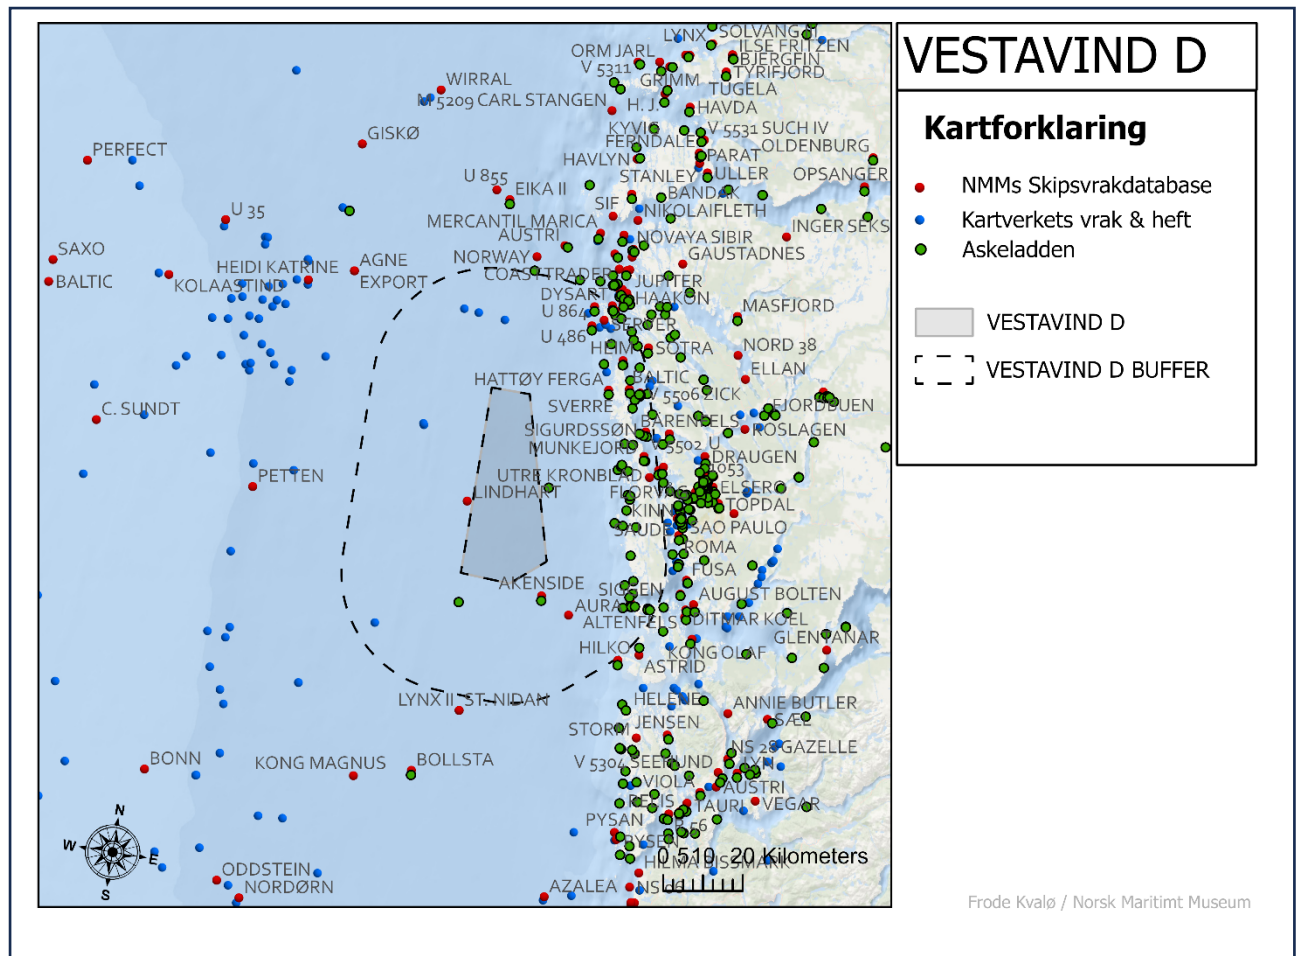

VESTAVIND D

Innen området:

0 i Skipsvrakdatabasen

0 hos Kartverket

0 i Askeladden

I buffer:

18 i Skipsvrakdatabasen

11 hos Kartverket

61 i Askeladden.

SKIPSVRAKDATABASEN

ID	NAVN	TYPE	BYGGET	FORLIST	NASJONALITET	KOMMENTAR
728	AKENSIDE	TØRRLASTESKIP	1917	22/09/1939	GBR- GREAT BRITAIN	TORPEDERT
1200	AURA	TØRRLASTESKIP	1891	11/08/1915	NOR- NORWAY	SENKET AV UBÅT
80	BALTIC		1875	17/03/1905		
462	DYSART	TØRRLASTESKIP	1868	16/12/1917	NOR- NORWAY	GRUNNSTØTTE
1106	FØNIX	TØRRLASTESKIP	1919	09/02/1939	NOR- NORWAY	GRUNNSTØTTE
81	HATTØY FERGA	FERGE				
79	HEIM	FISKEFARTØY	1903	23/01/1942	NOR- NORWAY	GRUNNSTØTTE
506	HYTEIN	TØRRLASTESKIP	1963	19/01/1972	NOR- NORWAY	KOLLIDERTE
273	LINDHART	SEILSKIP	1903	08/11/1917	DEN- DENMARK	SENKET AV UBÅT
84	MUNKEJORD	LASTESKIP	1912	03/02/1949		GRUNNSTØTTE
316	SERVER	BULKSKIP	1985	12/01/2007		
95	SIGGEN	DAMPSKIP	1887		GBR- GREAT BRITAIN	
616	SVERRE SIGURDSSØN	TØRRLASTESKIP	1923	10/06/1940	NOR- NORWAY	MINESPRENGT
967	U 486	UBÅT	1944	12/04/1945	GER- GERMANY	TORPEDERT
307	U 864	UBÅT	1943	09/02/1945	GER- GERMANY	TORPEDERT
87	UTRE KRONBLAD			01/04/1989		
817	V 5502	FORPOSTBÅT	1924	15/09/1944	GER- GERMANY	BOMBET
430	V 5506 ZICK	FORPOSTBÅT	1919	22/10/1944	GER- GERMANY	BOMBET

KARTVERKET

ID	KOMMENTAR
f1ec5dea-99f0-4db7-a9eb-19ce8637ebf3	
d16a8a75-af8f-4ad5-9d53-9c828894d2a7	
d91aad22-eed7-417d-a206-117a64c054de	
1e5c2270-3902-42fd-b4af-2f543203cbd4	
79b16a80-89da-4f16-889a-dac26b684542	
937fa068-ade3-4c1b-b4d7-f64d3e1d326e	
c30bdda9-bd26-4994-9f56-471a0f3a323b	
7489ce2f-f1d3-4aef-b0a2-a632ac2f2f68	
0bbf4d44-cacb-44b9-a03f-84f0ada9c970	
677c612c-84ef-438a-8c55-487dff0cd060	
6c427758-b1da-4fca-b824-43236023ae65