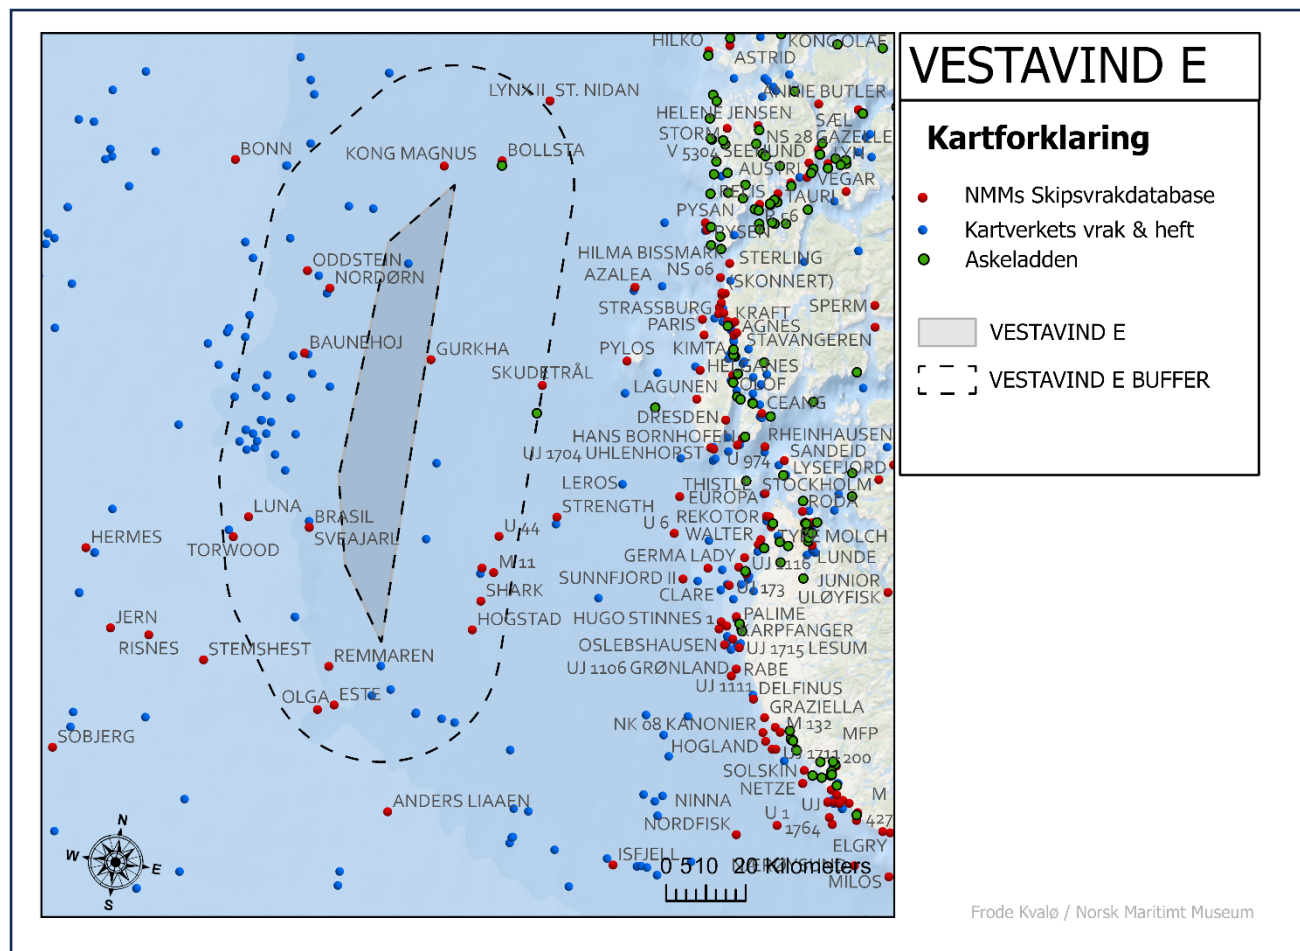

VESTAVIND E

Innen området:

0 i Skipsvrakdatabasen

1 hos Kartverket

0 i Askeladden

KARTVERKET

ID	KOMMENTAR
4a19acbe-9bfe-481e-ad1e-74232fc4ae72