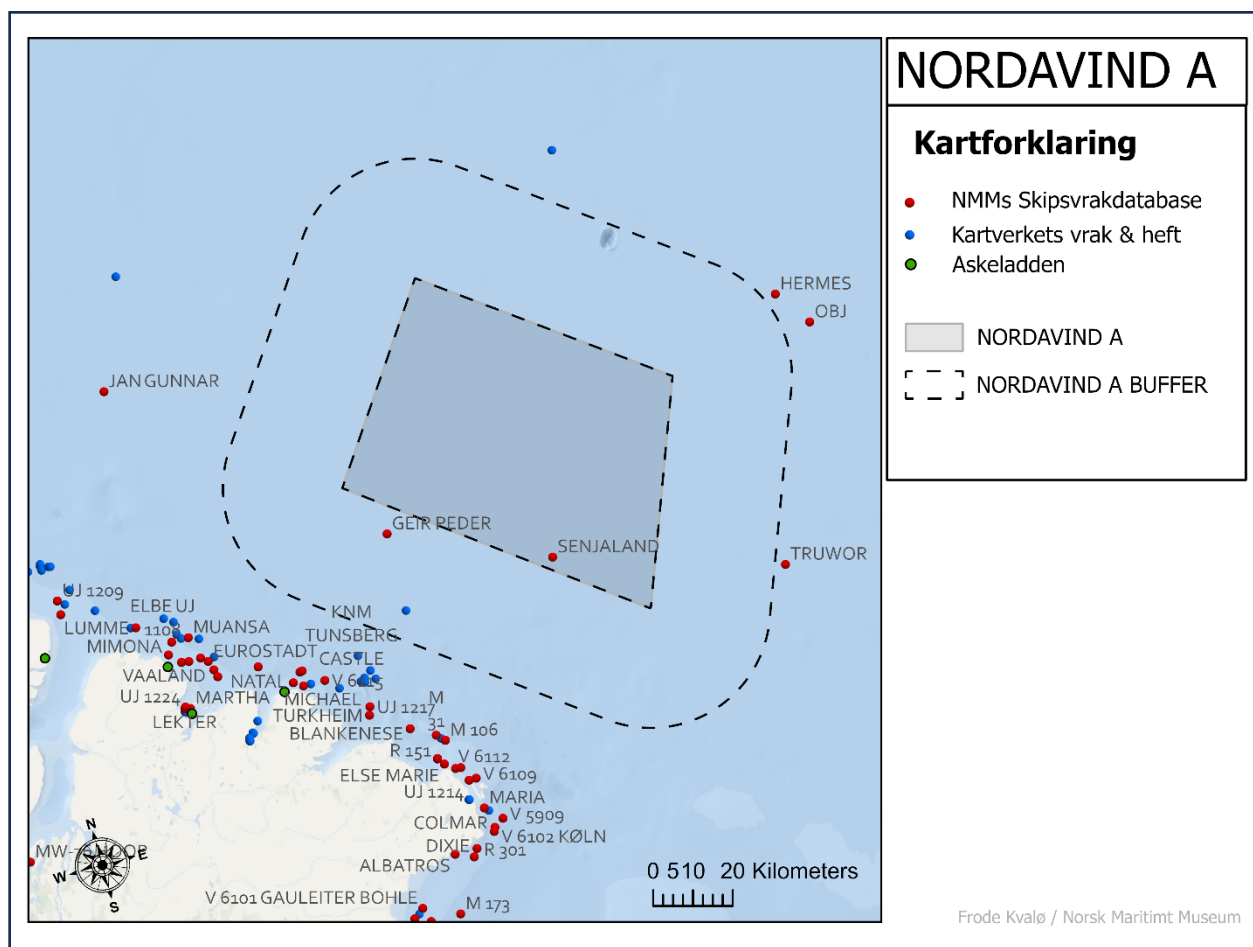

NORDAVIND A

Innen området:
1 i Skipsvrakdatabasen
0 hos Kartverket
0 i Askeladden

SKIPSVRAKDATABASEN

ID	NAVN	TYPE	BYGGET	FORLIST	NASJONALITET	KOMMENTAR
1105	SENJALAND	FISKEFARTØY	1965	18/10/1980	NOR- NORWAY	SPRANG LEKK