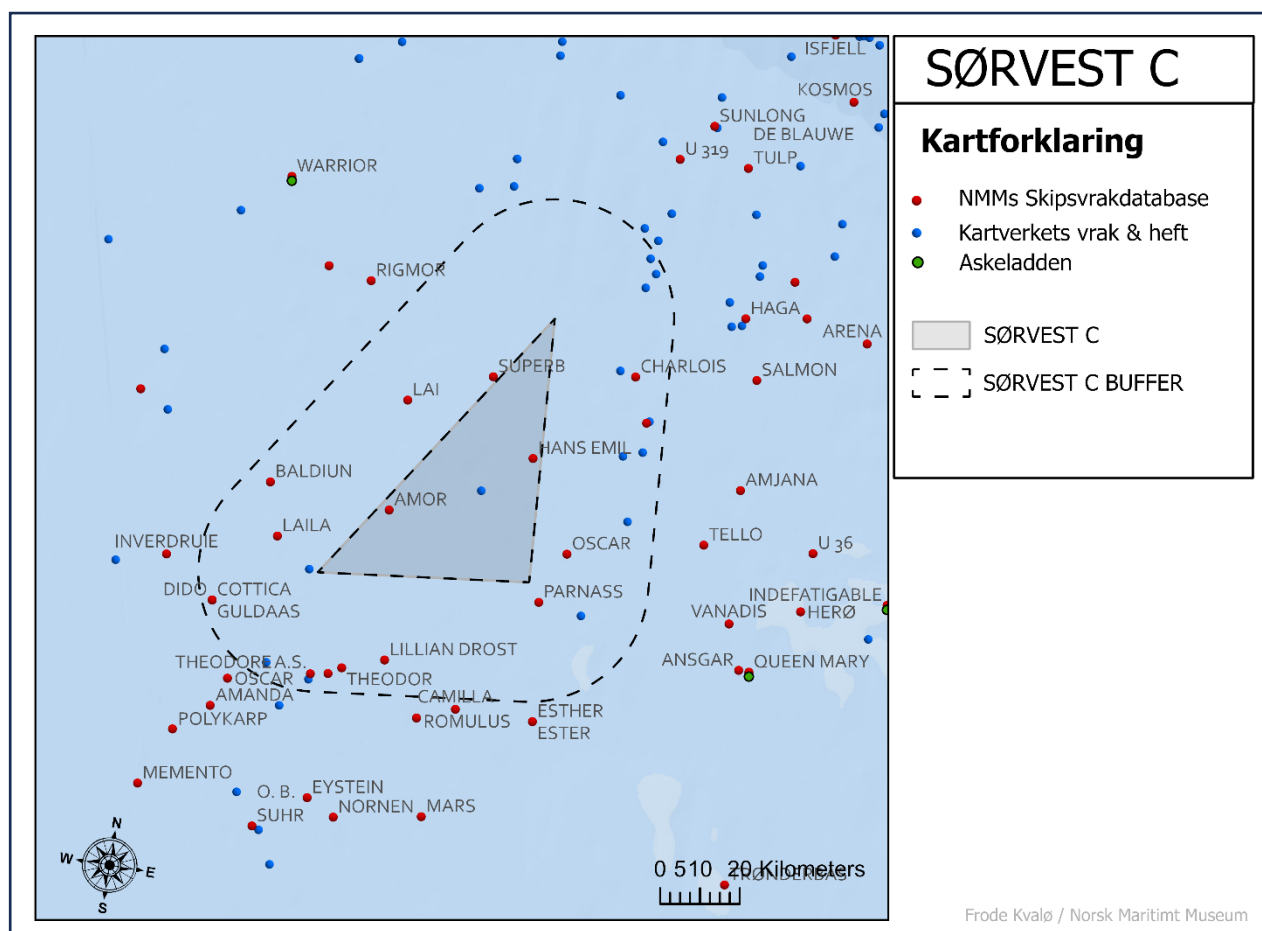

SØRVEST C

Innen området:
2 i Skipsvrakdatabasen
1 hos Kartverket
0 Askeladden

SKIPSVRAKDATABASEN

ID	NAVN	TYPE	BYGGET	FORLIST	NASJONALITET	KOMMENTAR
576	AMOR	SEILSKIP		30/07/1917	DEN- DENMARK	
574	HANS EMIL	TØRRLASTESKIP		05/08/1914	DEN- DENMARK	BRANT

KARTVERKET

ID	KOMMENTAR
10a1afa8-4d05-41bf-aca-1a883b06fc12