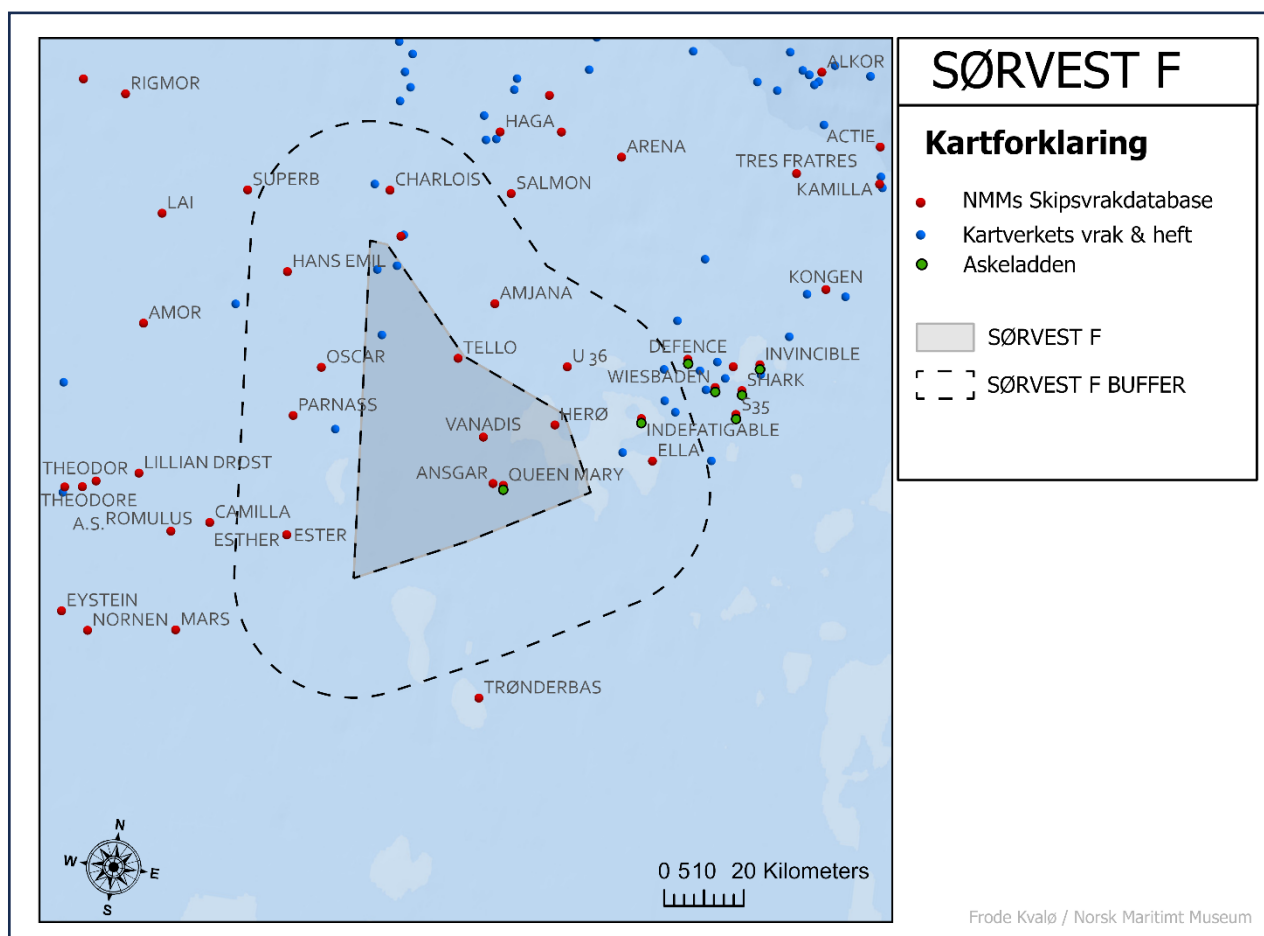

SØRVEST F

Innen området:
5 i Skipsvrakdatabasen
4 hos Kartverket
0 i Askeladden

SKIPSVRAKDATABASEN

ID	NAVN	TYPE	BYGGET	FORLIST	NASJONALITET	KOMMENTAR
129	QUEEN MARY			31/05/1916	GBR- GREAT BRITAIN	JYLLANDSLAGET
504	VANADIS	BARK	1875	05/08/1915	NOR- NORWAY	SENKET AV UBÅT
602	TELLO	TØRRLASTESKIP		16/08/1915	NOR- NORWAY	SENKET AV D/S GÖTALAND
771	HERØ	TØRRLASTESKIP	1907	18/12/1916	NOR- NORWAY	SENKET AV UBÅT
1020	ANSGAR	BARK	1876	19/12/1916	NOR- NORWAY	SENKET AV UBÅT