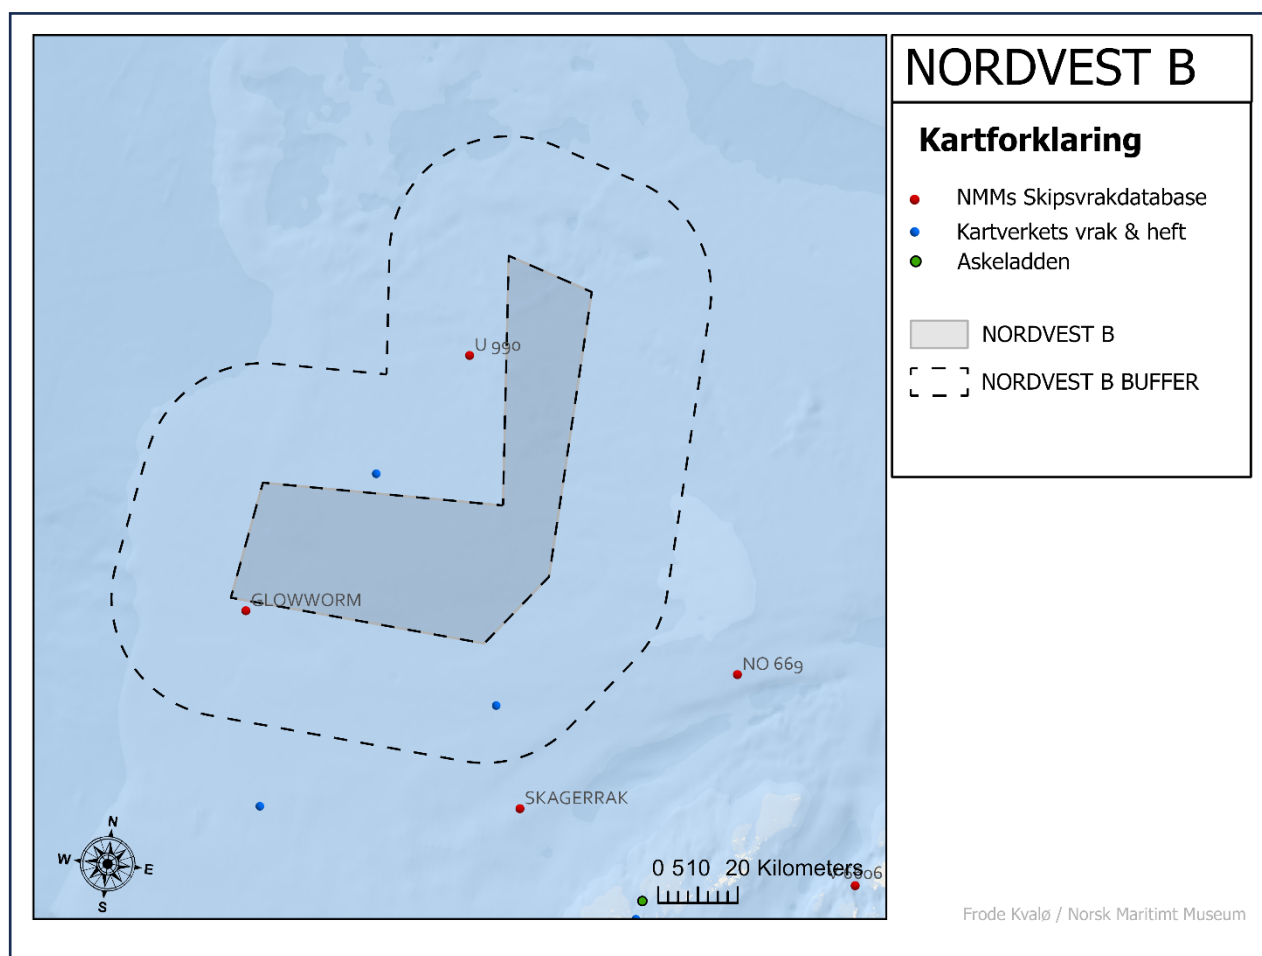

Innen buffer:
4 i Skipsvrakdatabasen
1 hos Kartverket
0 i Askeladden

SKIPSVRAKDATABASEN

ID	NAVN	TYPE	BYGGET	FORLIST	NASJONALITET	KOMMENTAR
903	GLOWWORM	DESTROYER	1935	08.04.1940	GBR - GREAT BRITAIN	SENKET AV KRIGSSKIP
425	NM 22 RAETIER			27.08.1942	NOR - NORWAY	GRUNNSTØTTE
953	SKAGERRAK	TANKSKIP	1928	14.04.1940	GER - GERMANY	SENKET AV KRIGSSKIP
1184	SOLIDARITY	TØRRLASTESKIP	1943	04.03.1951	GBR - GREAT BRITAIN	

KARTVERKET

ID	KOMMENTAR
0a602273-b704-46b5-977e-5590d4e51b40	

NORDVEST B

Innen området:

0 i Skipsvrakdatabasen

0 hos Kartverket

0 i Askeladden

Innen buffer:

2 i Skipsvrakdatabasen

1 hos Kartverket

0 i Askeladden