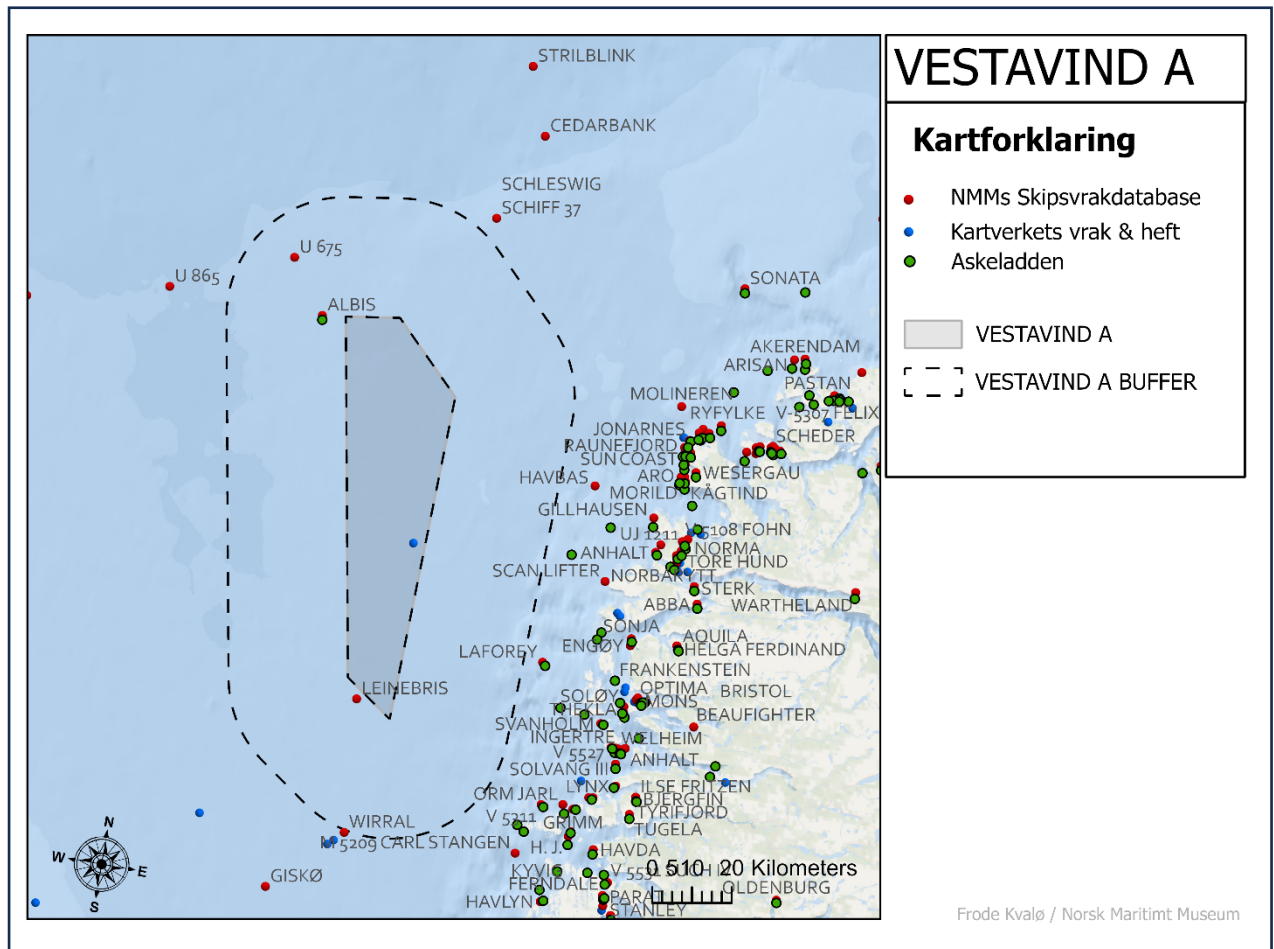

VESTAVIND A

Innen området:

0 i Skipsvrakdatabasen

1 hos Kartverket

0 i Askeladden

KARTVERKET

ID	KOMMENTAR
f3c0a788-c62d-4215-9245-79085264aace