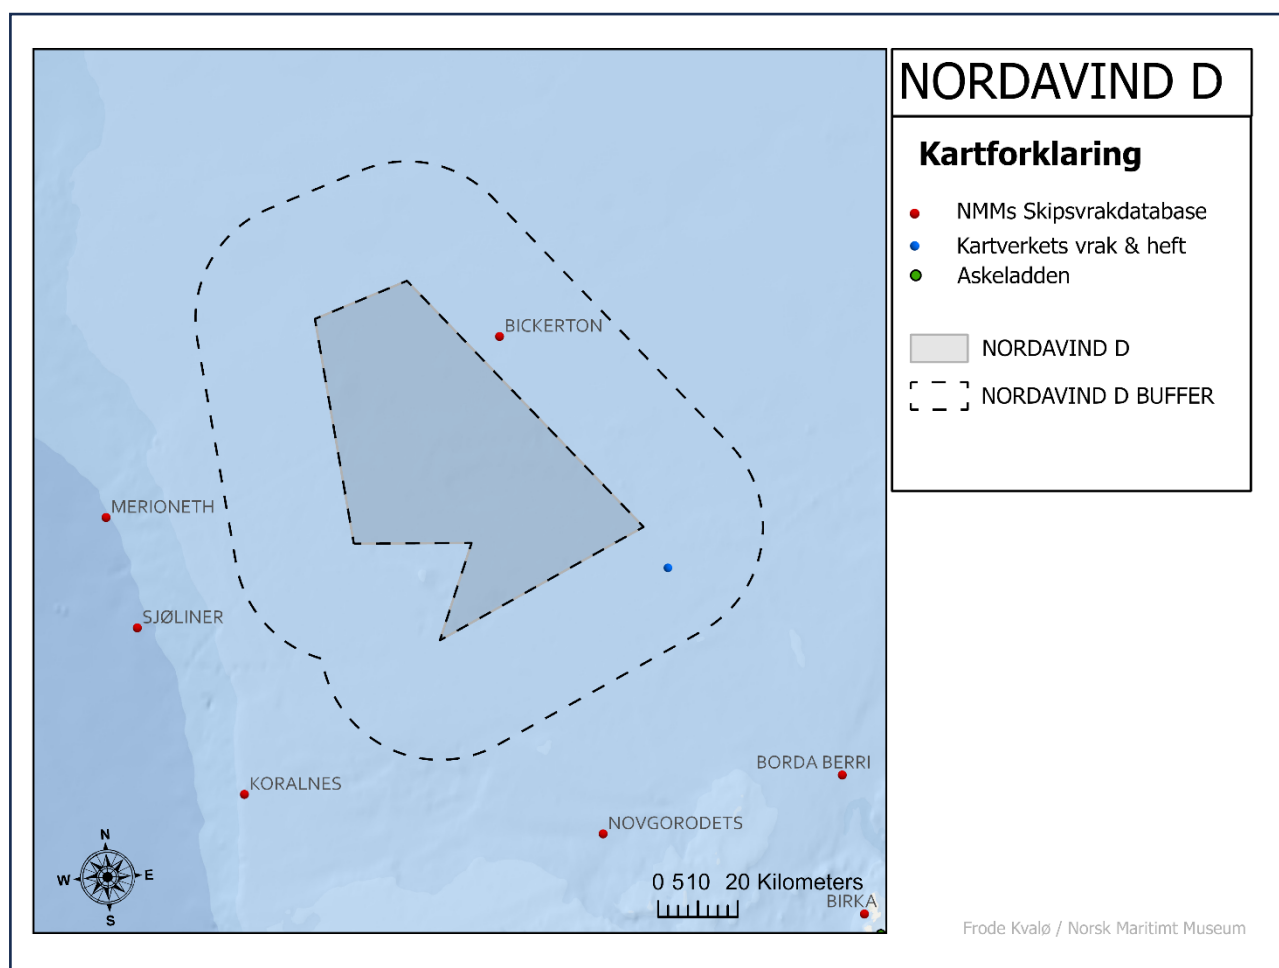

SKIPSVRAKDATABASEN

ID	NAVN	TYPE	BYGGET	FORLIST	NASJONALITET	KOMMENTAR
865	DEIFOVOS	KOMBINERTSKIP	1964	25/01/1981	GRE- GREECE	KANTRET

NORDAVIND D

Innen området:
 0 i Skipsvrakdatabasen
 0 hos Kartverket
 0 i Askeladden