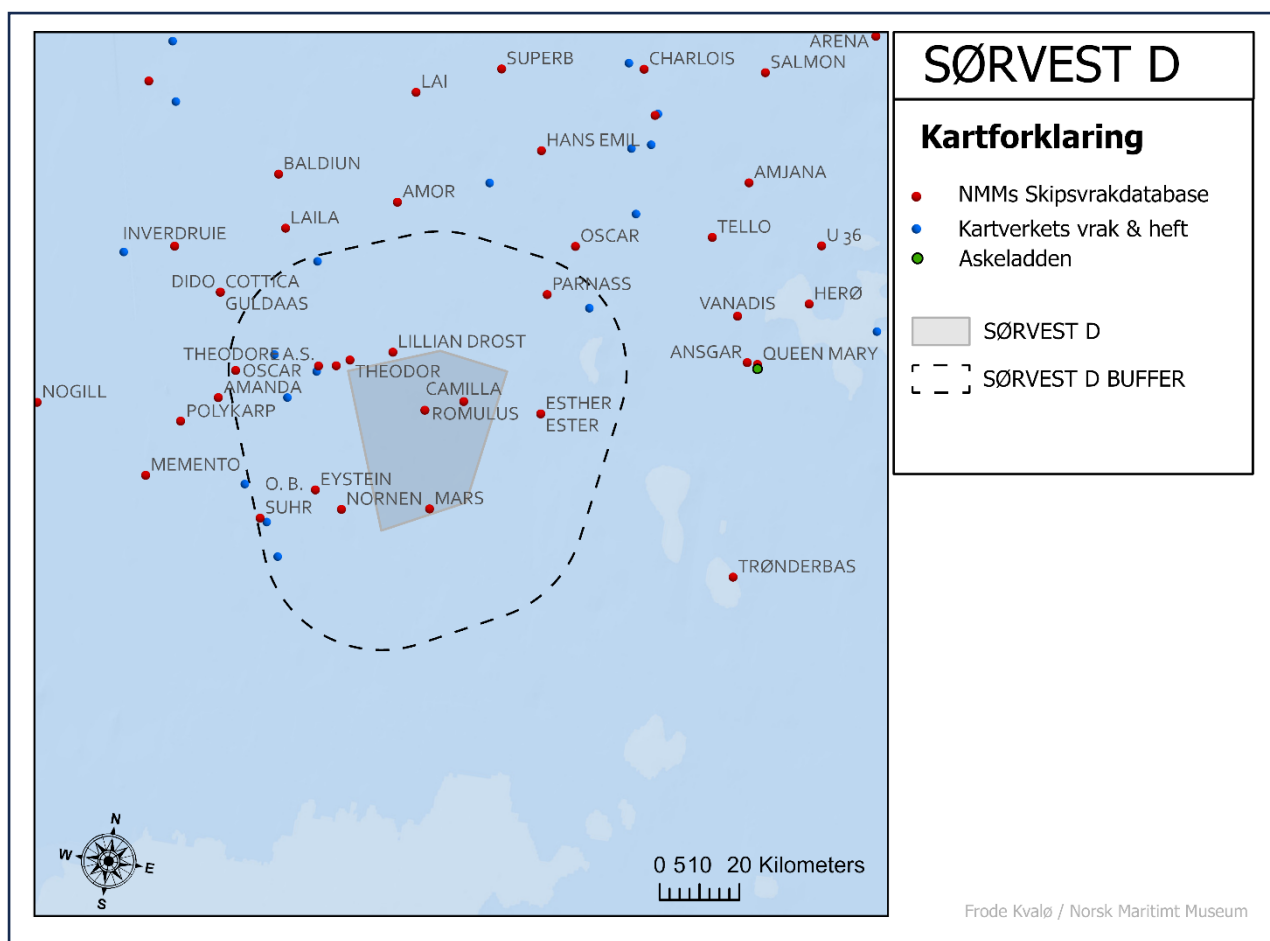

SØRVEST D

Innen området:
3 i Skipsvrakdatabasen
0 hos Kartverket
0 i Askeladden

SKIPSVRAKDATABASEN

ID	NAVN	TYPE	BYGGET	FORLIST	NASJONALITET	KOMMENTAR
740	CAMILLA	TØRRLASTESKIP	1908	01/04/1917	NOR- NORWAY	SENKET AV UBÅT
670	MARS	LEKTER		02/05/1916	NOR- NORWAY	SENKET AV UBÅT
601	ROMULUS	TØRRLASTESKIP	1913	16/08/1915	NOR- NORWAY	SENKET AV UBÅT