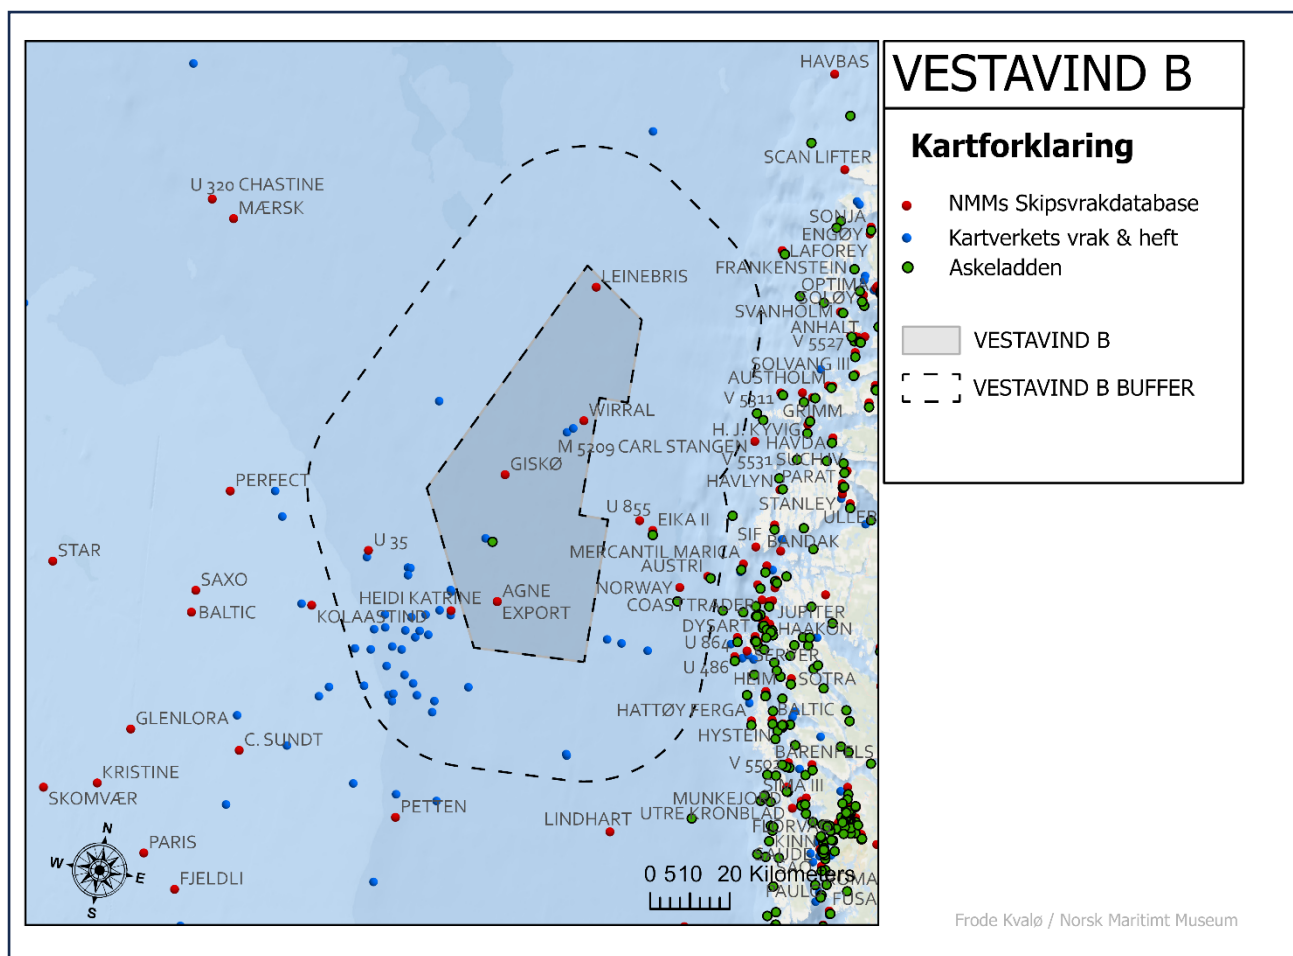

VESTAVIND B

Innen området:
5 i Skipsvrakdatabasen
4 hos Kartverket
0 i Askeladden.

SKIPSVRAKDATABASEN

ID	NAVN	TYPE	BYGGET	FORLIST	NASJONALITET	KOMMENTAR
517	AGNE	TØRRLASTESKIP	1894	09.08.1917	SWE - SWEDEN	SENKET AV UBÅT
751	EXPORT		1902	09.08.1917	RUS - RUSSIA	SENKET AV UBÅT
595	GISKØ	TØRRLASTESKIP	1880	22.04.1917	NOR - NORWAY	SENKET AV UBÅT
1078	LEINEBRIS	FISKEFARTØY	1982	08.06.1984	NOR - NORWAY	SPRANG LEKK
1165	WIRRAL	TØRRLASTESKIP	1911	12.05.1917	GBR - GREAT BRITAIN	SENKET AV UBÅT