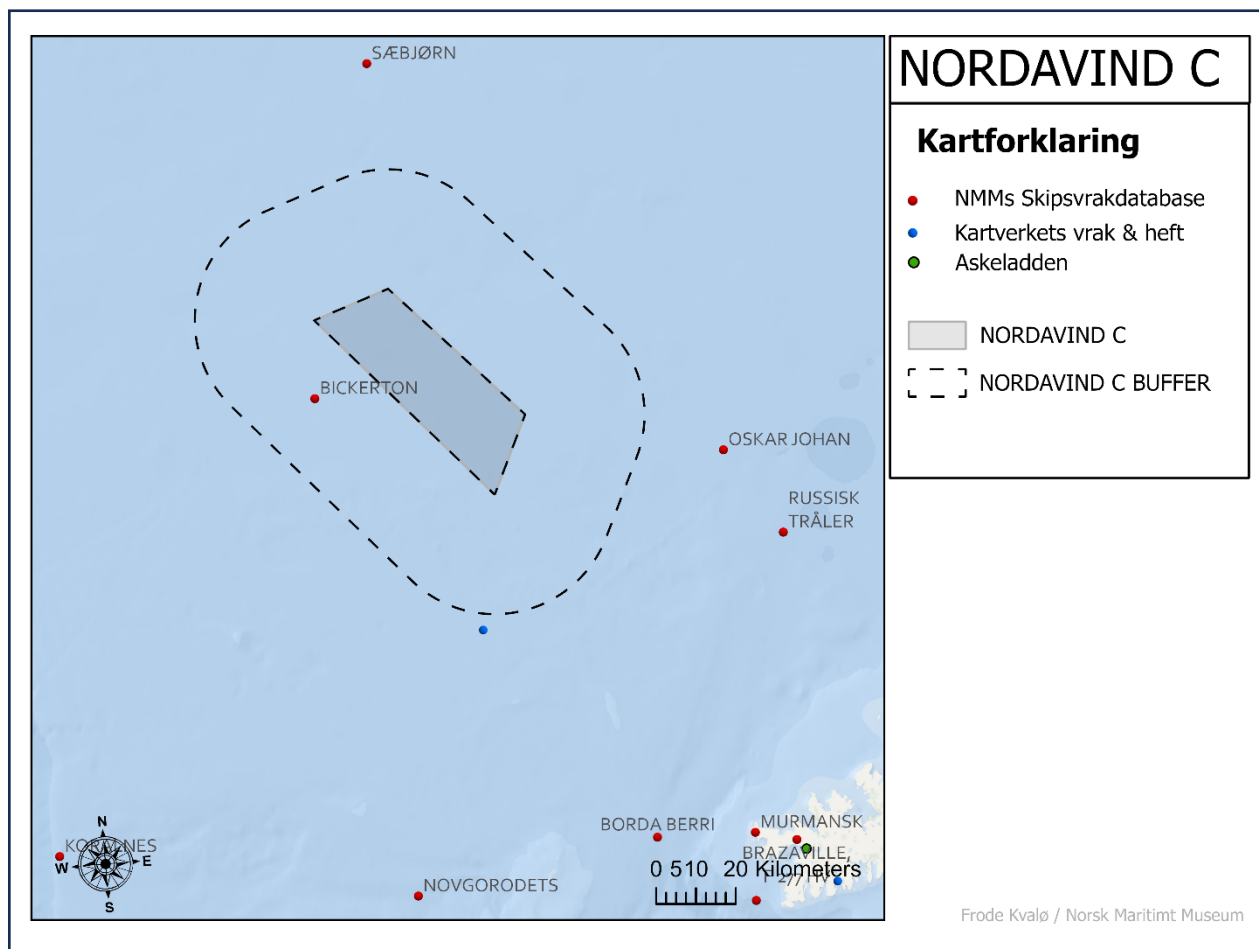

NORDAVIND C

Innen området:

0 i Skipsvrakdatabasen
0 hos Kartverket
0 i Askeladden

Innen buffer:

1 i Skipsvrakdatabasen
0 hos Kartverket
0 i Askeladden

SKIPSVRAKDATABASEN

ID	NAVN	TYPE	BYGGET	FORLIST	NASJONALITET	KOMMENTAR
1101	BICKERTON	FREGATT	1943	22/08/1944	GBR- GREAT BRITAIN	TORPEDERT