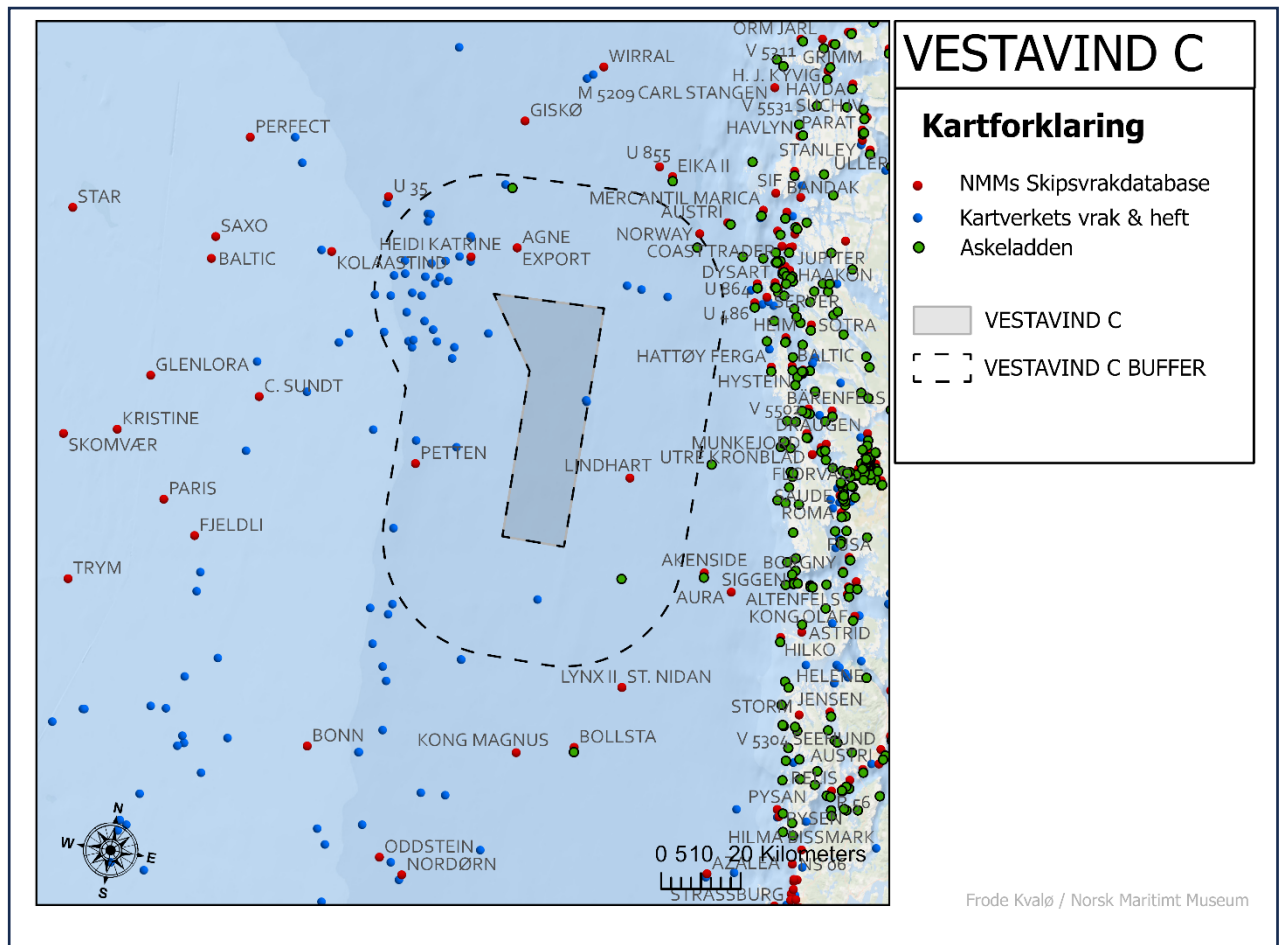

VESTAVIND C

Innen området:

0 i Skipsvrakdatabasen

2 hos Kartverket

0 i Askeladden

KARTVERKET

ID	KOMMENTAR
f1ec5dea-99f0-4db7-a9eb-19ce8637ebf3	
7489ce2f-f1d3-4aef-b0a2-a632ac2f2f68