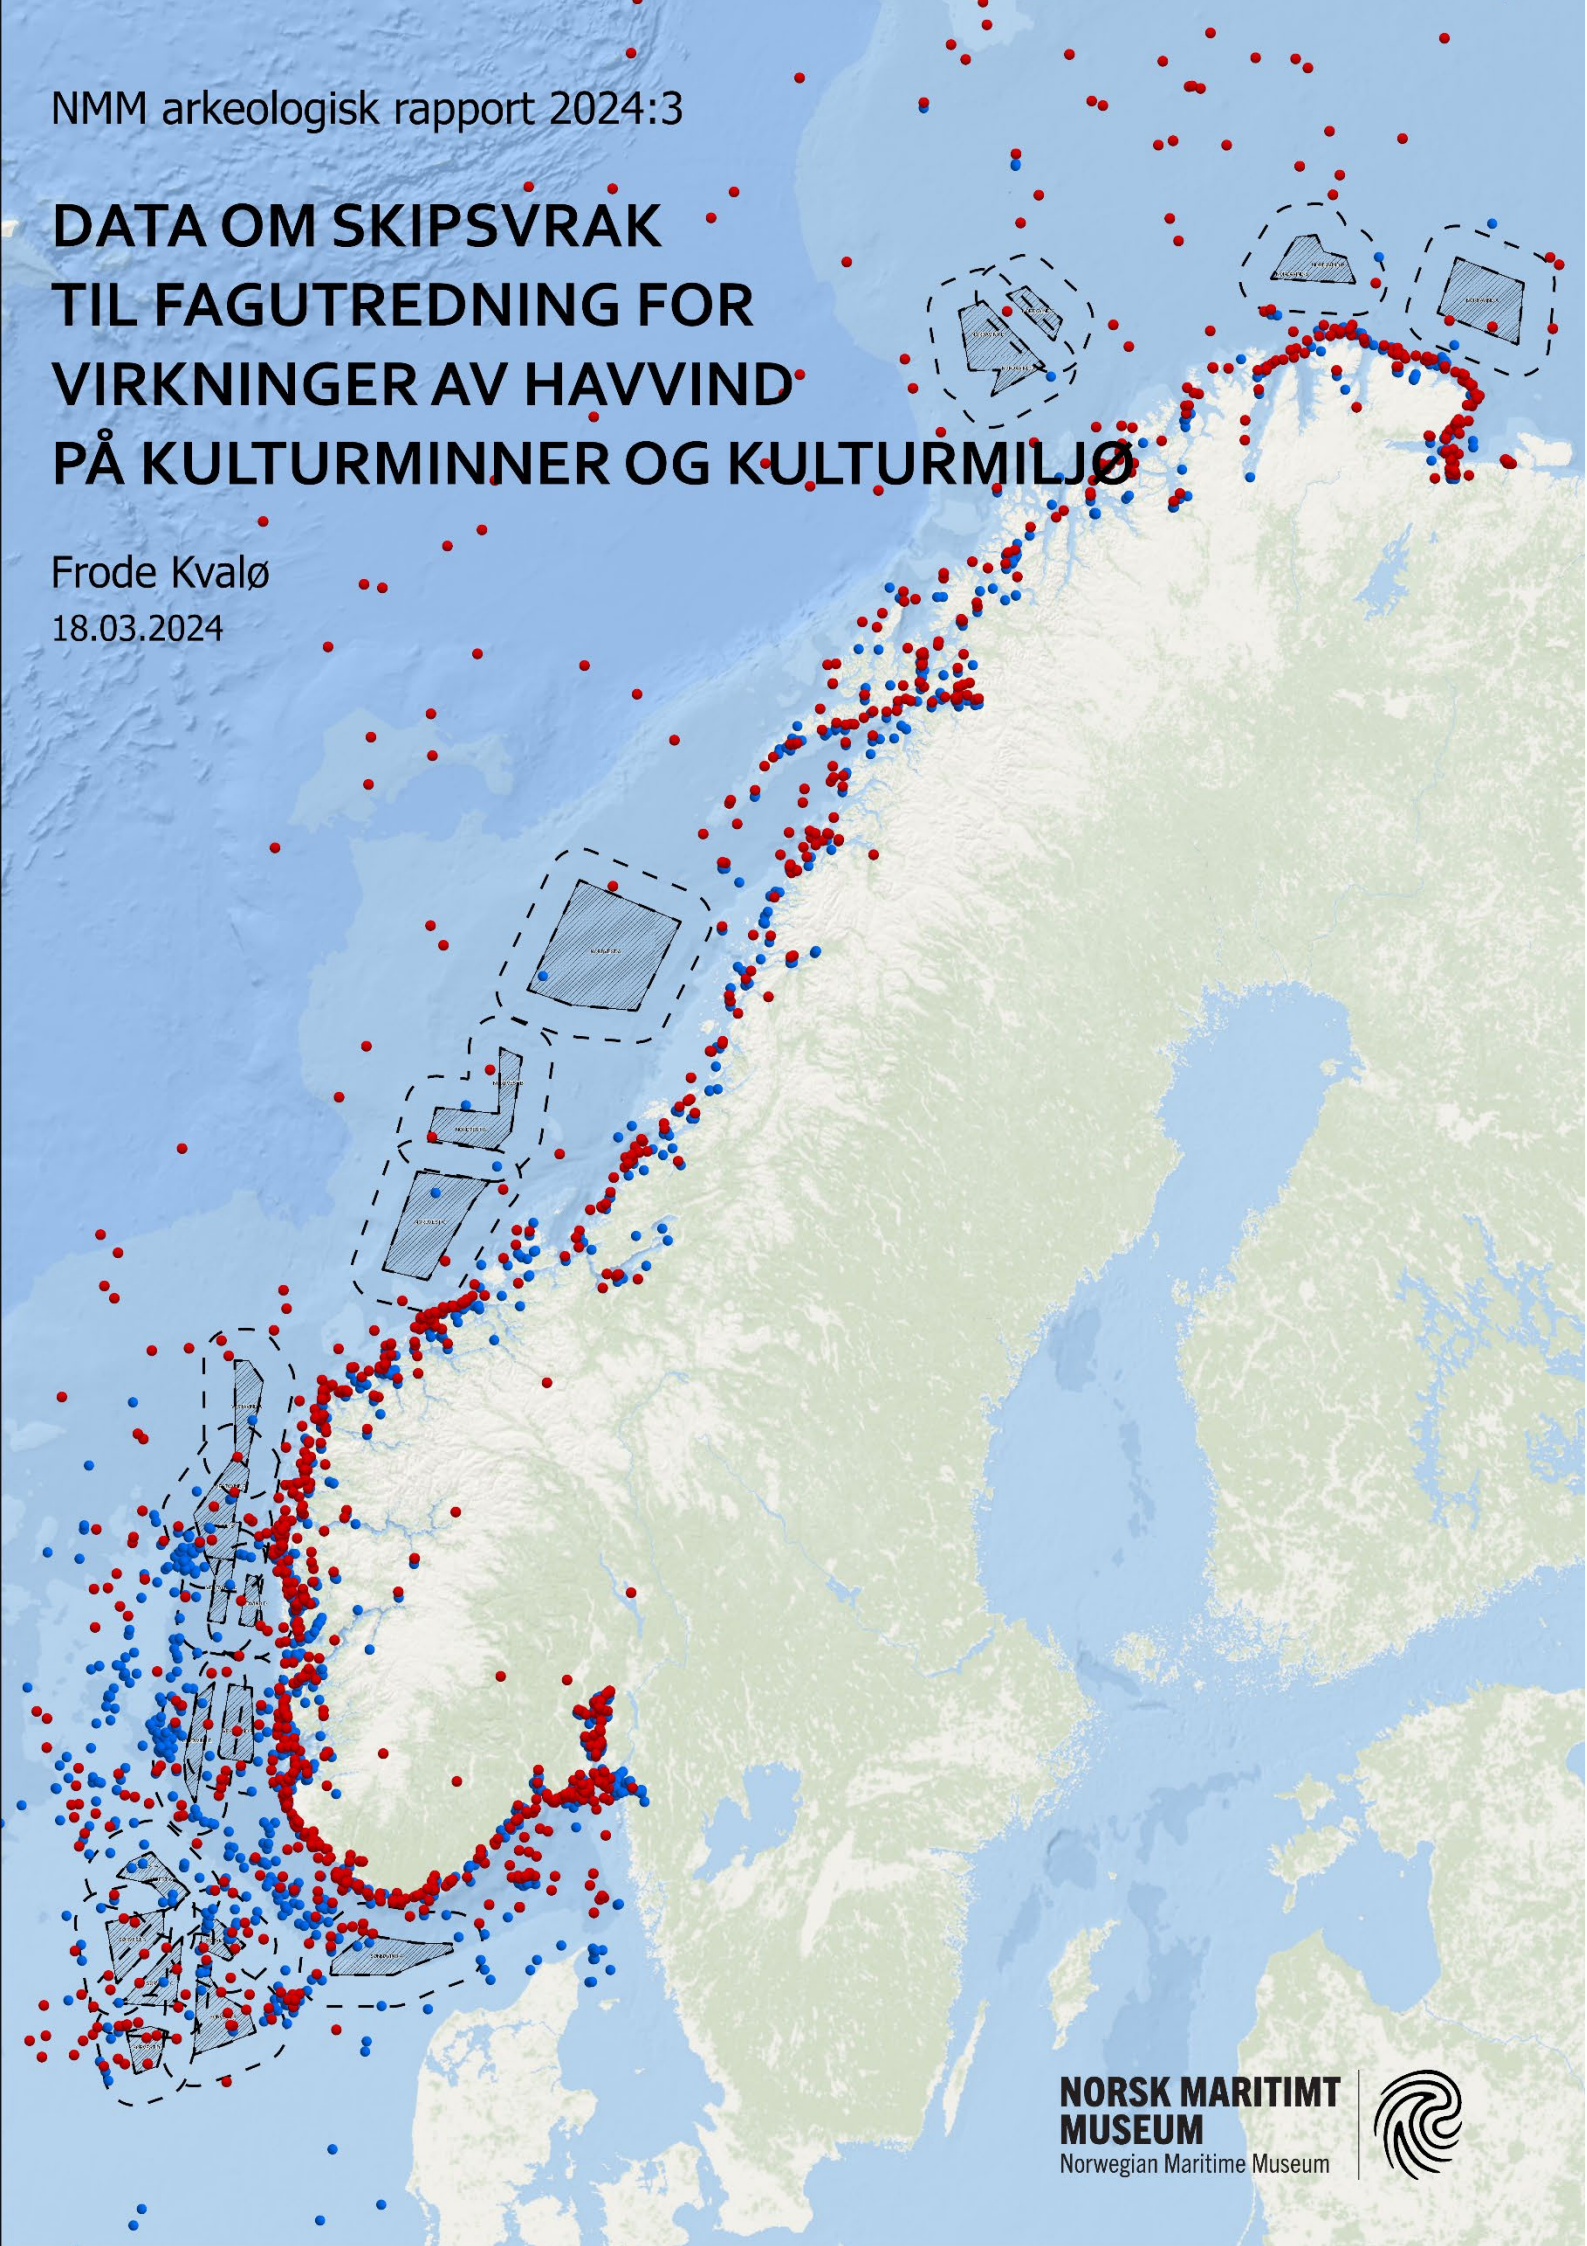

NMM arkeologisk rapport 2024:3

DATA OM SKIPSVRAK TIL FAGUTREDNING FOR VIRKNINGER AV HAVVIND PÅ KULTURMINNER OG KULTURMILJØ

Frode Kvalø

18.03.2024

Saksnummer: 2024079	Navn: Havvind
Tiltakshaver: NVE	Tidsrom for undersøkelsen: 12.- 18. mars 2024
ISSN: 1892-5863	Prosjektleder: Frode Kvalø
Rapport ved: Frode Kvalø	Kvalitetssikret: Jørgen Johannessen/18.03.2024

Innhold

INNLEDNING.....	2
SØNNAVIND A.....	3
SØRVEST F.....	5
SØRVEST E.....	7
SØRVEST D.....	9
SØRVEST C.....	11
SØRVEST B.....	13
SØRVEST A.....	15
VESTAVIND F.....	17
VESTAVIND E.....	20
VESTAVIND D.....	23
VESTAVIND C.....	27
VESTAVIND B.....	30
VESTAVIND A.....	33
NORVEST C.....	35
NORDVEST B.....	37
NORDVEST A.....	39
NORDAVIND D.....	41
NORDAVIND C.....	43
NORDAVIND B.....	44
NORDAVIND A.....	46

Rapporten viser rundt 500 konflikter mellom registrerte posisjoner og de utvalgte havvindområdene med buffersoner. Enkelte buffersoner overlapper, slik at antall vrakposisjoner er lavere enn antall konflikter.

Rapporten er basert på tre kilder: Norsk Maritimt Museums Skipsvrakdatabase, Kartverkets publiserte vrak- & heftposisjoner, samt den nasjonale kulturminnedatabasen Askeladden.

Norsk Maritimt Museums Skipsvrakdatabase er et pågående FoU-prosjekt. Databasen dekker funn i farvann under norsk jurisdiksjon. Innenfor territorialfarvannet er funn av større fartøy under 100 år prioritert, dvs. funn som ikke er vernet etter kulturminneloven. Utenfor territorialfarvannet er alle typer funn med. FoU-prosjektet har samlet inn et par tusen posisjoner foreløpig, men for flertallet av posisjonene er kvaliteten på posisjon og identifikasjon ikke ferdig analysert.