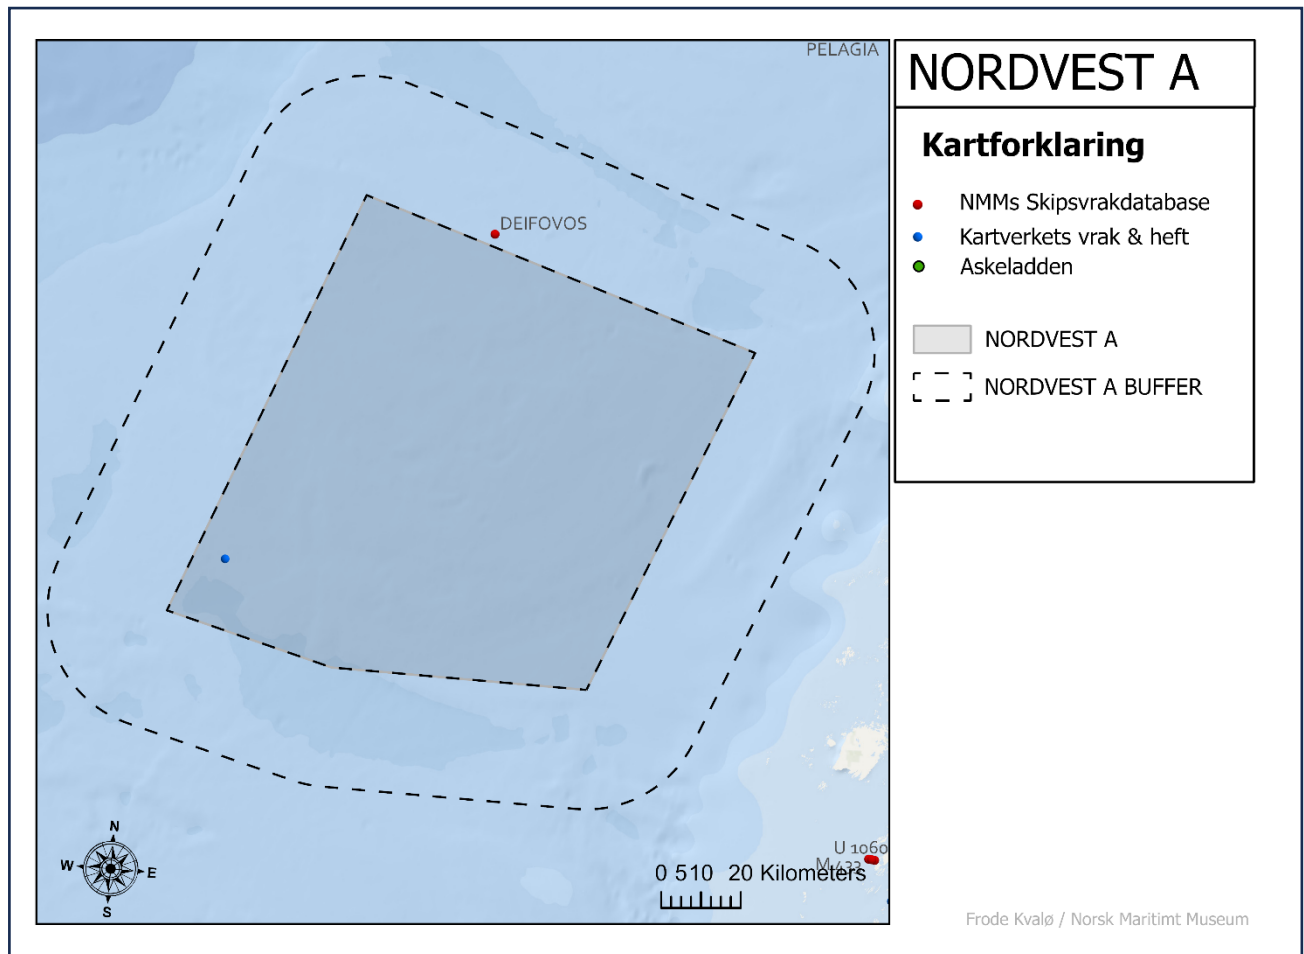

NORDVEST A

Innen området:

0 i Skipsvrakdatabasen
1 hos Kartverket
0 i Askeladden

KARTVERKET

ID	KOMMENTAR
9d0b8b7b-5dee-4e94-87ae-00e92a2de793