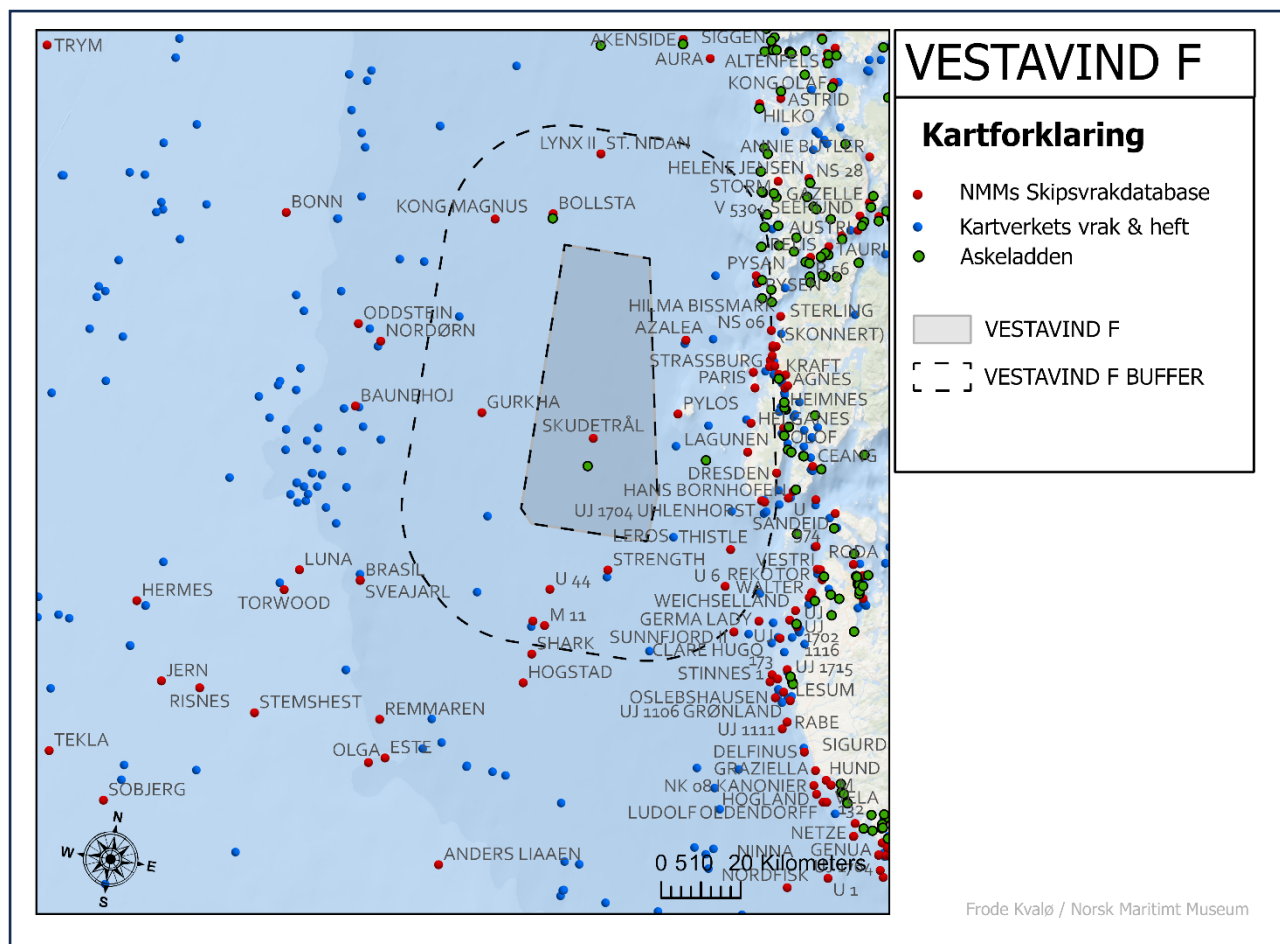

VESTAVIND F

Innen området:
1 i Skipsvrakdatabasen
0 hos Kartverket
1 i Askeladden

SKIPSVRAKDATABASEN

ID	NAVN	TYPE	BYGGET	FORLIST	NASJONALITET	KOMMENTAR
800	SKUDETRÅL		1941	07/11/1967	NOR- NORWAY	

ASKELADDEN

ID	KOMMENTAR
277591	SV FIDEO