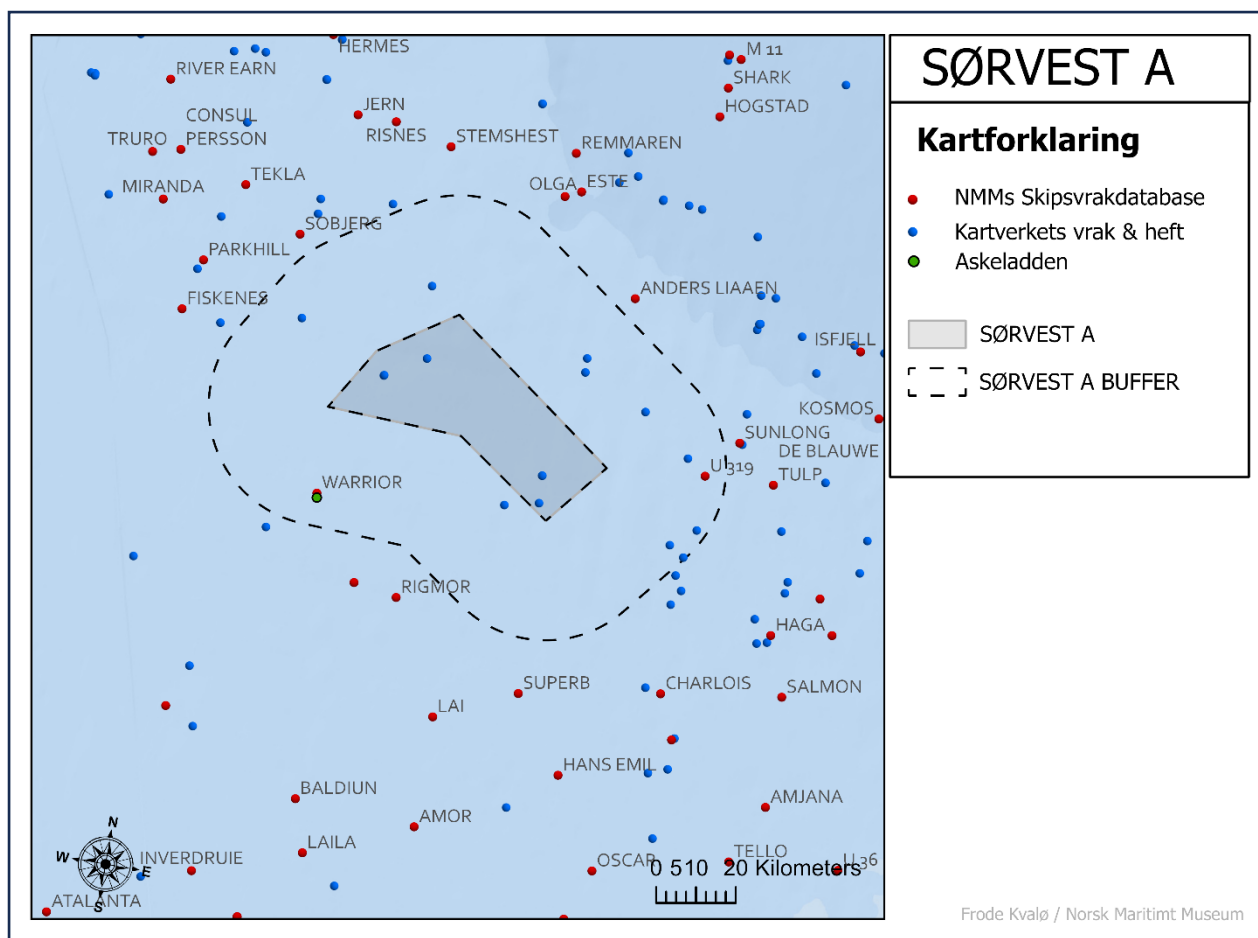

SØRVEST A

Innen området:

0 i Skipsvrakdatabasen

6 hos Kartverket

0 i Askeladden

KARTVERKET

ID	KOMMENTAR
06cc6c71-10b0-4f29-ade8-f08be1e78a52	
9b7d12f4-9711-4676-8eaa-ea73b191adbe	
2428e2a7-f21d-486e-9a56-b1fd452c72c3	
7cb6a1ad-1c30-485f-82fd-f1621553f0fa	
bfe73f4a-7604-4936-85b5-b59879a2233b	
9af19798-1a86-4b07-abb3-93de82faf8b6