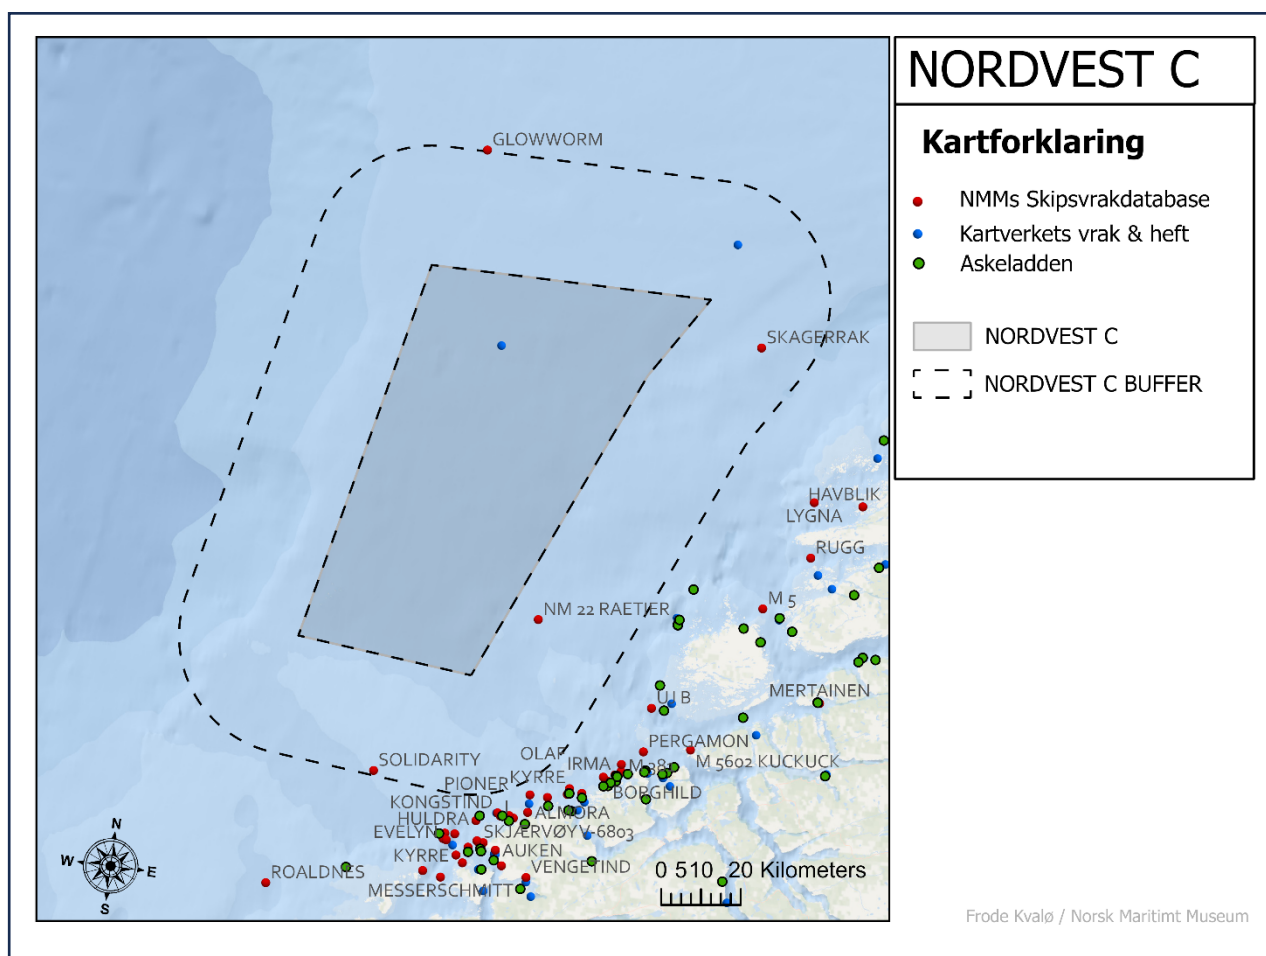

NORVEST C

Innen området:
0 i Skipsvrakdatabasen
1 hos Kartverket
0 i Askeladden

KARTVERKET

ID	KOMMENTAR
e15ceb9f-d349-41da-b09a-d7b2f4ca0423