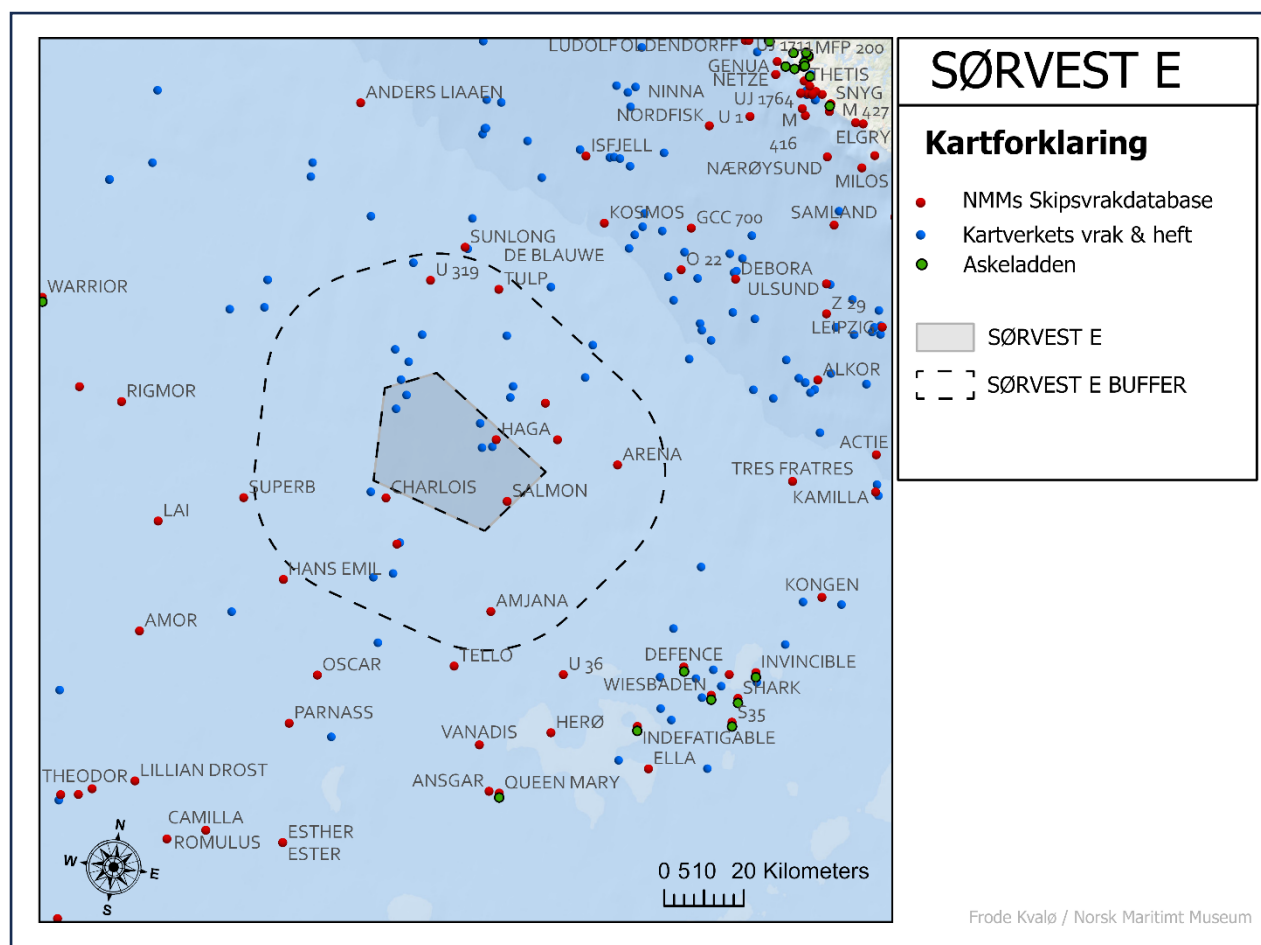

SØRVEST E

Innen området:
2 i Skipsvrakdatabasen
5 hos Kartverket
0 i Askeladden

SKIPSVRAKDATABASEN

ID	NAVN	TYPE	BYGGET	FORLIST	NASJONALITET	KOMMENTAR
270	HAGA	TØRRLASTESKIP		01/05/1940	SWE – SWEDEN	MINESPRENGT
352	SALMON	UBÅT	1935	09/07/1940	GBR – GREAT BRITAIN	MINESPRENGT