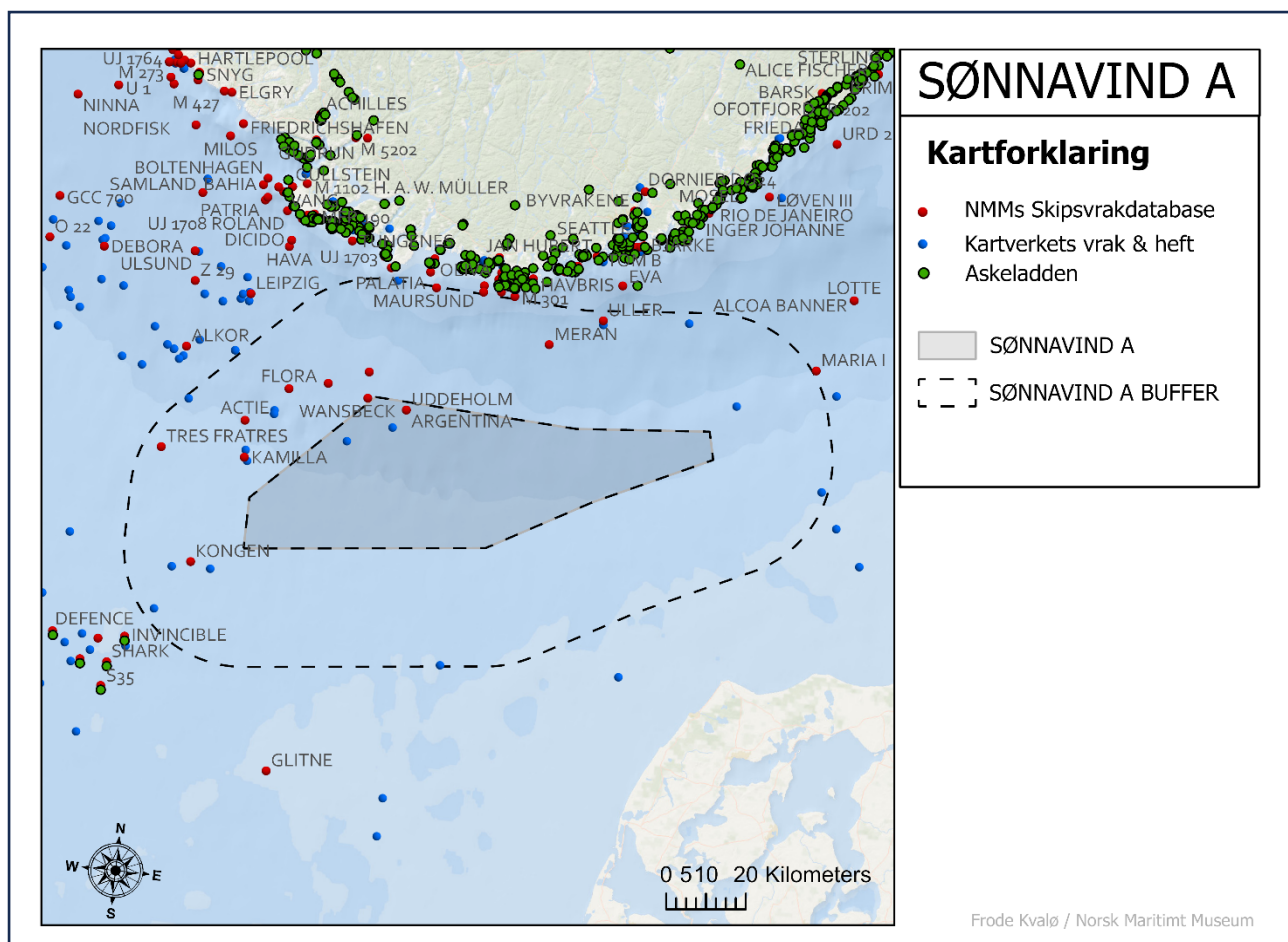

SØNNAVIND A

Innen området:
3 i Skipsvrakdatabasen
2 hos Kartverket
0 i Askeladden

SKIPSVRAKDATAASEN

ID	NAVN	TYPE	BYGGET	FORLIST	NASJONALITET	KOMMENTAR
898	ARGENTINA	TØRRLASTESKIP		06/07/1942	SWE - SWEDEN	MINESPRENGT
870	UDDEHOLM	TØRRLASTESKIP	1934	06/07/1942	SWE - SWEDEN	MINESPRENGT
1077	WANSBECK	BARK	1868	11/09/1915	NOR - NORWAY	SENKET AV UBÅT

KARTVERKET

ID	KOMMENTAR
913f2659-c305-45ec-8218-6b016e2896d5	
d3c00886-d91d-4ee8-b99e-36be9d3bbd60