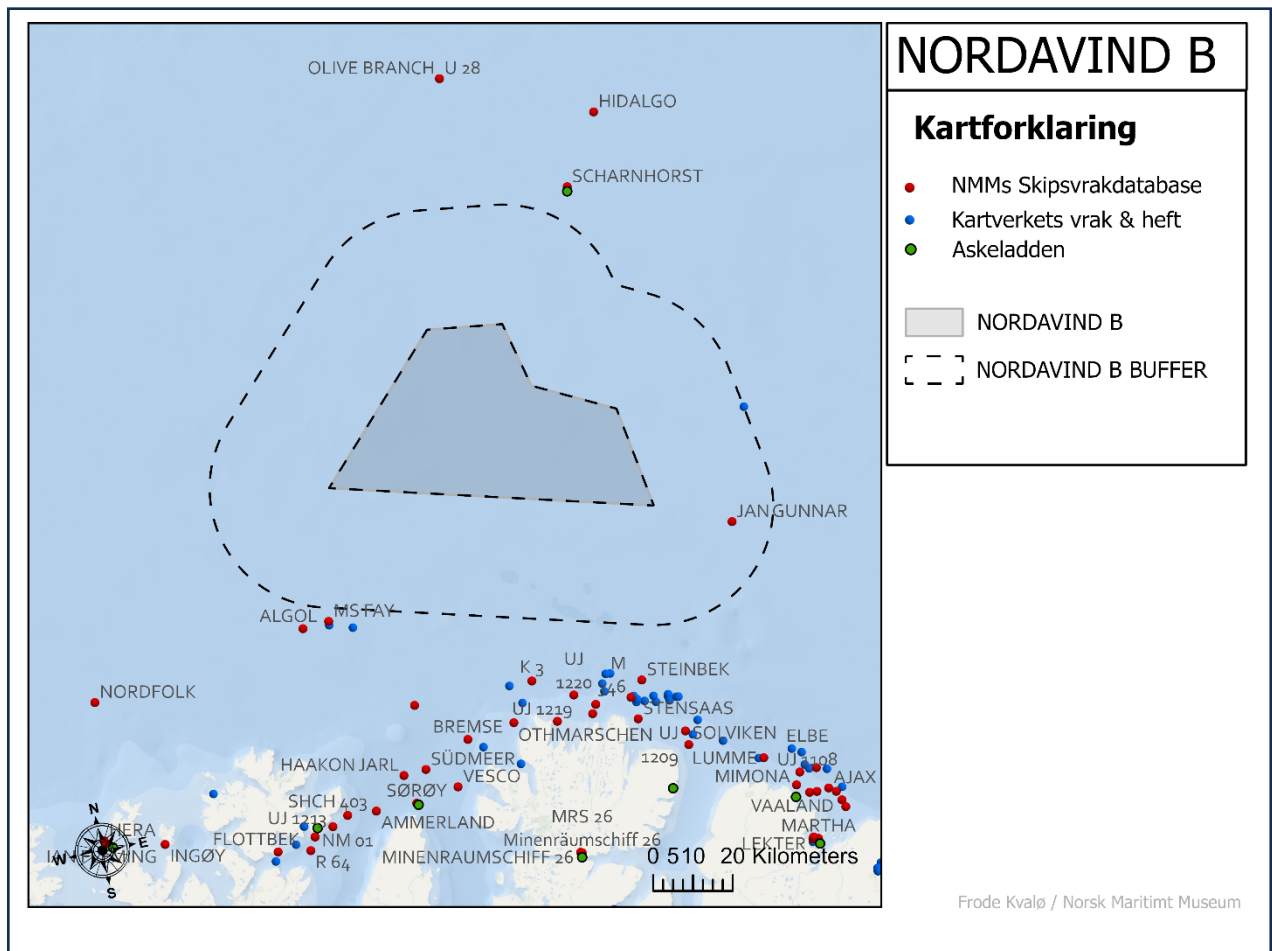

NORDAVIND B

Innen området:

- 0 i Skipsvrakdatabasen
- 0 hos Kartverket
- 0 i Askeladden

Innen buffer:

- 1 i Skipsvrakdatabasen
- 1 hos Kartverket
- 0 i Askeladden