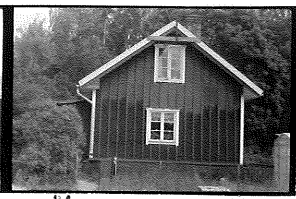

Byggnadsinventering i Uppsala kommun 1976.

Socken:.....Björklinge..... Inv. dat.: 1976-06-30
 Fastighet:.....Sandbro säteri..... Filmnr.: SM 7488
 Gårdsnamn:.....Hagalund 1..... Ek. karta: 12H.1j
 Urspr. funktion:.....Soldattorp under Tibble by..... Koord.:.....
 Nuv. funktion:.....Sommartorp.....
 Husets/ens skick:.....Stugorna bra, uthuset förfaller.....
 Kulturhist. värdering: *Intressant*..... Större unders. Ja
 Övrigt:..Nr 4 hade knutar tidigare, Fönstret på övervåningen nyligen upptaget. Nej

Hus nr.	Husets funktion	Stomme	Fasad	Färg	Tak	Uppg. ålder	Trol. ålder
1	sidokammarstuga	T	SLL	FR	2t		1800-1860
2	fd magasin	Rmv+T	Br	FR	2t		1850-1900
3	fd höns hus	KS+Rmv	slät+Br	V+FR	2t		1930-tal
4	sidokammarstuga	T	mas+list	FR	2t		1750-1850
5	uthus+garage	Rs	SFS	FR	papp		hitflyttat för 2 år sedan