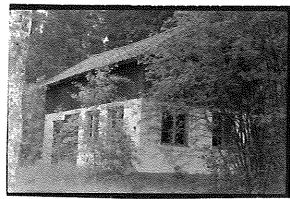

Byggnadsinventering i Uppsala kommun 1976.

Socken:.....Björklinge..... Inv. dat.: 1976-06-30
 Fastighet:.....Sandbro säteri..... Filmnr.: SM 7488
 Gårdsnamn:.....Hagalund 1..... Ek. karta: 12H.1j
 Urspr. funktion:.....Soldattorp under Tibble by..... Koord.:.....
 Nuv. funktion:.....Sommartorp.....
 Husets/ens skick:.....Stugorna bra, uthuset förfaller.....
 Kulturhist. värdering: *Intressant*..... Större unders. Ja
 Övrigt:..Nr 4 hade knutar tidigare, Fönstret på övervåningen nyligen upptaget. Nej

Hus nr.	Husets funktion	Stomme	Fasad	Färg	Tak	Uppg. ålder	Trol. ålder
1	sidokammarstuga	T	SLL	FR	2t		1800-1860
2	fd magasin	Rmv+T	Br	FR	2t		1850-1900
3	fd höns hus	KS+Rmv	slät+Br	V+FR	2t		1930-tal
4	sidokammarstuga	T	mas+list	FR	2t		1750-1850
5	uthus+garage	Rs	SFS	FR	papp		hitflyttat för 2 år sedan