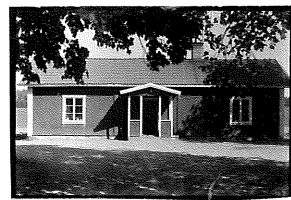

Byggnadsinventering i Uppsala kommun 1976.

Socken:.....Björklinge..... Inv. dat.:1976-06-01  
 Fastighet:.....Sätuna..... Filmnr.:...SM 461.  
 Gårdsnamn:.....Långängen..... Ek. karta:12H.2j  
 Urspr. funktion:.....Dagsverksgård..... Koord.:.....  
 Nuv. funktion:.....Arrendejordbruk.....  
 Husets/ens skick:.....Gott, ladugården dock...  
 ..ruten och skall rivas.....  
 Kulturhist. värdering: Värdefullt i sitt sammanhang. Större  Ja  
 ..Bostaden är en helt ren, gammal parstuga. Ren 1942 unders.   
 Övrigt: Hela gården flyttad från läge längre söderut mellan 1815-1900  Nej

Hus nr.	Husets funktion	Stomme	Fasad	Färg	Tak	Uppg. ålder	Trol. ålder
1a	Parstuga	T	SLL+fjäll	FR+Gul	2t	.....	1800-tal
2b	tillbyggnad	Rs	fjäll	Gul	2t	1968	.....
2	bod m. jordkällare	Rs	SFS	FR	2t	1942	.....
3	ladugård	RV+T+Rov	Rv+T+Br	FR	2t	1921	.....
4	lada	Rmv	Br	FR	2t	1937	.....